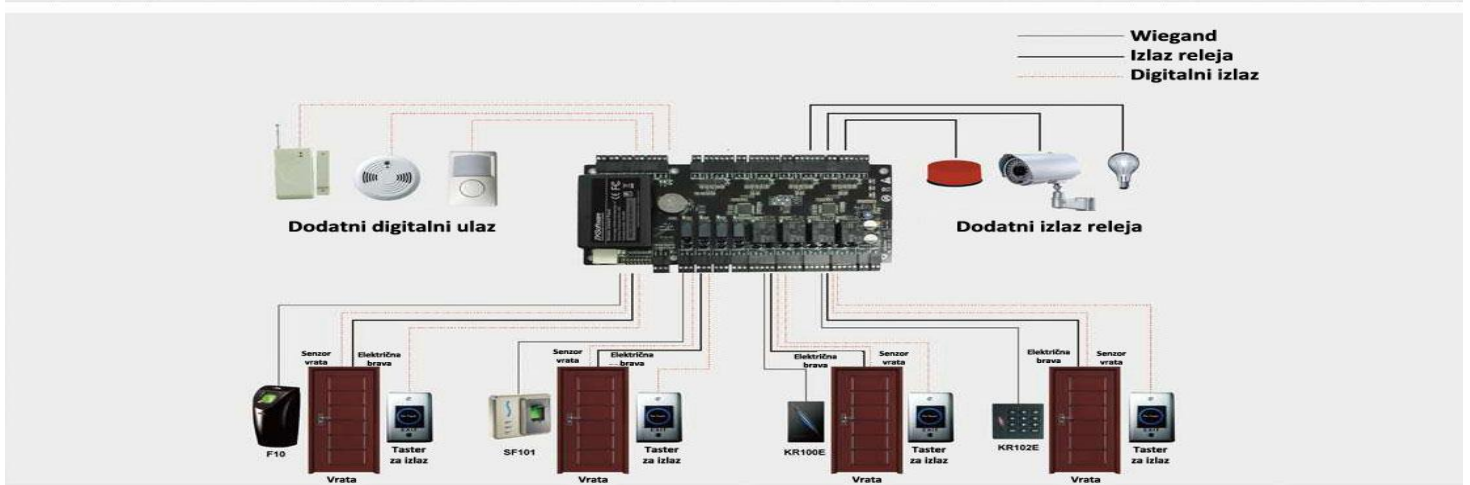

- **Nadgledanje statusa vrata u realnom vremenu**

Koristeći software za upravljanje možete u realnom vremenu nadgledati i kontrolisati otvaranje i zatvaranje vrata u celom sistemu.

- **Jednostavno konfigurisanje sistema za kontrolu pristupa**

- **"Interlock" funkcija**

Povezuje različita vrata u sistem da kad su jedna vrata otvorena ostala bi trebalo da budu zatvorena.

- **Rad sa više kartica**

Ova funkcija se koristi za rad sa posetiocima ili za upravljanje nekim mestom koje zahteva posebne mere sigurnosti. Vrata se otvaraju kada se unapred određeni broj kartica pročita odjednom.

- **Anti-Passback**

- **Prinudni mod**

- **SDK dostupan**

Osoba koja integriše sistem može da iskoristi SDK da integriše hardware u njihov postojeći software za kontrolu pristupa ili da razvije novi software.

Konfiguracija:

TCP/IP Mreža:

RS485 Mreža:

Pakovanje:

C3-400 Pakovanje A

Artikal	Opis	Količina
C3-400	(Kontrolni panel)	1 kom.
Kućište01	(Metalno kućište)	1 kom.
ZKPSM030	(Napajanje, DC12V/3A, nema pomoćnu bateriju)	1 kom.
FR107	(Dioda za bravu)	4 kom.
Ključ	(ključ metalnog kućišta)	2 kom.
ZKAccess CD	(Access software za kontrolni panel, uputstvo za korišćenje)	1 kom.
Bruto težina	3,55kg	
Veličina	380(D) x 80(V) x 290(Š)mm	