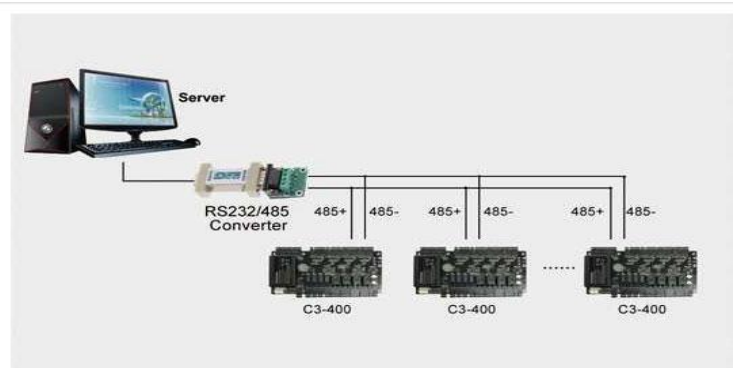

- **Podržava različite Wiegand čitače**

Kontroler podržava različite Wiegand formate i može da se poveže na različite čitače, uključujući ID čitač i Mifare čitač kartice.

- **Ulazno/Izlazni portovi za kontrolu vrata**

Specifikacije:

Model	C3-400
Procesor	32bit MIPS CPU
Memorija	32Mbita
Fleš memorija	256Mbita
Korisnika	30.000
Količina zapisa	100.000
Napajanje	DC 9.6V-14.4V
Komunikacije	RS485, TCP/IP
Brzina protoka	38,400bps (preporučeno) / 9600bps, 19,200bps, 57,600bps (selektivno)
Ulazni Port	12 (Taster za izlaz#1, Taster za izlaz#2, Taster za izlaz#3, Taster za izlaz#4, senzor za vrata#1, senzor za vrata#2, senzor za vrata#3, senzor za vrata#4, dodatni#1, dodatni#2, dodatni#3, dodatni#4)
Izlazni Port	4 (4 izlaza za relej, SPDT 5A@36VDC/8A@30VAC) 4 (4 dodatna izlaza za relej, SPDT 2A@30VDC)
LED indikacija	Da, LED indikacija za komunikaciju, napajanje, status i kartice
Dozvoljena temperatura	0°C do +55°C
Dozvoljena vlažnost	10% do 80%
Dimenzije (Š*V) mm	218(Š) x 106(V) (samo ploča)

Konfiguracija:

TCP/IP Mreža:

RS485 Mreža:

Pakovanje:

C3-400 Pakovanje A

Artikal	Opis	Količina
C3-400	(Kontrolni panel)	1 kom.
Kućište01	(Metalno kućište)	1 kom.
ZKPSM030	(Napajanje, DC12V/3A, nema pomoćnu bateriju)	1 kom.
FR107	(Dioda za bravu)	4 kom.
Ključ	(ključ metalnog kućišta)	2 kom.
ZKAccess CD	(Access software za kontrolni panel, uputstvo za korišćenje)	1 kom.
Bruto težina	3,55kg	
Veličina	380(D) x 80(V) x 290(Š)mm	