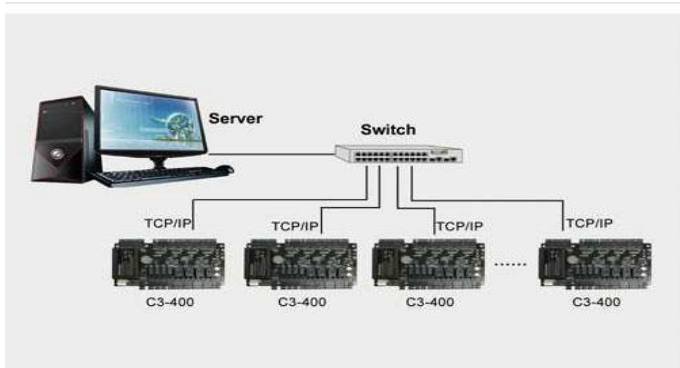

ZKAccess Security Solution for Access Control System

C3-400

Inteligentni sistem kontrole pristupa za 4 vrata

Opis proizvoda

ZKSoftware iAccess Sistemi su izrađeni po fleksibilnoj tehnologiji da bi osigurali upravljanje, nadgledanje u realnom vremenu, i kontrolu Vašeg sistema kontrole pristupa sve iz Internet browsera bez dodatnih programa koje treba instalirati. Naša sigurnosna struktura hostinga i centralizovana online administracija smanjuje Vaše troškove i omogućava Vam da kontrolišete sve Vaše pristupne tačke sa jedne lokacije. Promenljiv dizajn C3-400 uređaja se brine o sadašnjim i budućim potrebama sa lakoćom i efikasnošću. On je jedan od najsnažnijih i najpouzdanijih kontrolera na tržištu, sa mnoštvom implementiranih funkcija. C3-400 može da komunicira na 38.4Kbps preko RS-485 konfiguracijom ili TCP/IP mrežom. Može da uskladišti do 30.000 korisnika kartica. SDK (Komplet za razvijanje software-a) je dostupan kupcu radi integracije kontrolera sa postojećim software-om kontrole pristupa ili radi razvijanja novog software-a.

- **Anti-Passback**

- **Prinudni mod**

- **SDK dostupan**

Osoba koja integriše sistem može da iskoristi SDK da integriše hardware u njihov postojeći software za kontrolu pristupa ili da razvije novi software.

Konfiguracija:

TCP/IP Mreža:

RS485 Mreža:

Pakovanje:

C3-400 Pakovanje A

Artikal	Opis	Količina
C3-400	(Kontrolni panel)	1 kom.
Kućište01	(Metalno kućište)	1 kom.
ZKPSM030	(Napajanje, DC12V/3A, nema pomoćnu bateriju)	1 kom.
FR107	(Dioda za bravu)	4 kom.
Ključ	(ključ metalnog kućišta)	2 kom.
ZKAccess CD	(Access software za kontrolni panel, uputstvo za korišćenje)	1 kom.
Bruto težina	3,55kg	
Veličina	380(D) x 80(V) x 290(Š)mm	