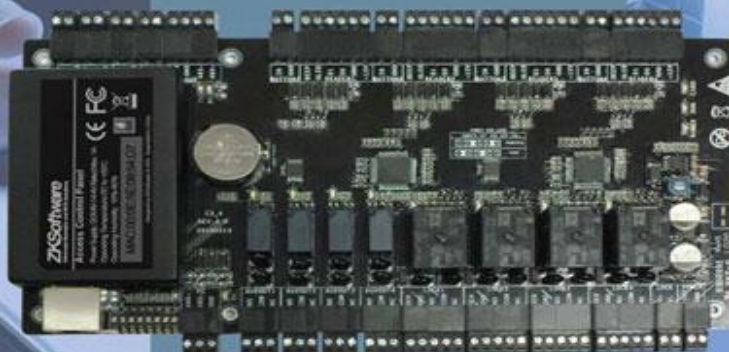

ZKAccess Security Solution for Access Control System

C3-400

Inteligentni sistem kontrole pristupa za 4 vrata

Opis proizvoda

ZKSoftware iAccess Sistemi su izrađeni po fleksibilnoj tehnologiji da bi osigurali upravljanje, nadgledanje u realnom vremenu, i kontrolu Vašeg sistema kontrole pristupa sve iz Internet browsera bez dodatnih programa koje treba instalirati. Naša sigurnosna struktura hostinga i centralizovana online administracija smanjuje Vaše troškove i omogućava Vam da kontrolišete sve Vaše pristupne tačke sa jedne lokacije. Promenljiv dizajn C3-400 uređaja se brine o sadašnjim i budućim potrebama sa lakoćom i efikasnošću. On je jedan od najsnažnijih i najpouzdanijih kontrolera na tržištu, sa mnoštvom implementiranih funkcija. C3-400 može da komunicira na 38.4Kbps preko RS-485 konfiguracijom ili TCP/IP mrežom. Može da uskladišti do 30.000 korisnika kartica. SDK (Komplet za razvijanje software-a) je dostupan kupcu radi integracije kontrolera sa postojećim software-om kontrole pristupa ili radi razvijanja novog software-a.

Osobine:

- **Višestruka hardware-ska mera zaštite**

Postoji prenaponska zaštita, zaštita svih ulaznih i izlaznih terminala...

- **Integracija sa drugim sigurnosnim sistemima**

C3-400 se može integrisati sa drugim sigurnosnim sistemima kao što su CCTV, protivpožarni alarm i drugi sistemi da bi se konfigurisao totalni sigurnosni sistem.

- **Podržava različite Wiegand čitače**

Kontroler podržava različite Wiegand formate i može da se poveže na različite čitače, uključujući ID čitač i Mifare čitač kartice.

- **Ulazno/Izlazni portovi za kontrolu vrata**