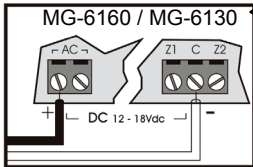

PA12-TI00

PA12: 13.8Vdc (1A) Power Adapter Plug

PA12: Prise pour adaptateur de courant de 13.8 V c.c. (1A)

PA12: Adaptador de Corriente de 13.8Vcc (1A)

P  **R**  **D** **O** **X**[®]
S E C U R I T Y S Y S T E M S