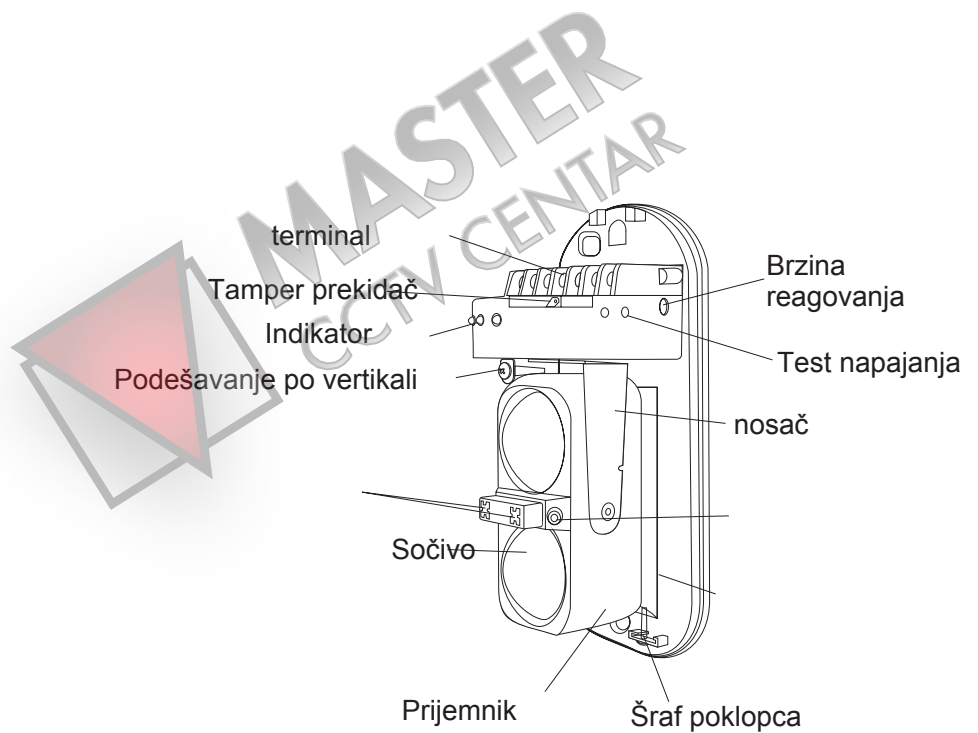

ABT DETEKTOR

Model:

- ABT-20 (Spolja 20m, Unutra 60m)**
- ABT-30 (Spolja 30m, Unutra 90m)**
- ABT-40 (Spolja 40m, Unutra 120m)**
- ABT-60 (Spolja 60m, Unutra 180m)**
- ABT-80 (Spolja 80m, Unutra 240m)**
- ABT-100 (Spolja 100m, Unutra 300m)**

Housing

Razdaljina u zavisnosti od preseka kabla

wire size	distance	voltage	
		DC13.8V	DC24V
0.5mm ² (ϕ 0.8)		300m	300m
0.75mm ² (ϕ 1.0)		400m	800m
1.25mm ² (ϕ 1.2)		700m	1400m
2.0mm ² (ϕ 1.6)		1000m	2000m

		ABT-20	ABT-30	ABT-40	ABT-60	ABT-80	ABT-100
Domet	Spolja	20m	30m	40m	60m	80m	100m
	Unutra	60m	60m	120m	180m	240m	300m

Broj snopova 2

Mod reagovanja 2 snopa istovremeno

Izvor svetla Infrared digital pulse zrak