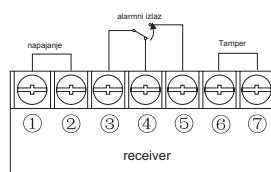

Razdaljina u zavisnosti od preseka kabla

wire size	distance	voltage	
		DC13.8V	DC24V
0.5mm² (ϕ 0.8)		300m	300m
0.75mm² (ϕ 1.0)		400m	800m
1.25mm² (ϕ 1.2)		700m	1400m
2.0mm² (ϕ 1.6)		1000m	2000m