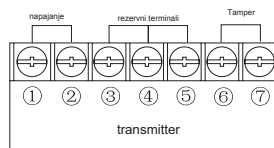

ABT DETEKTOR

Model:

- ABT-20 (Spolja 20m, Unutra 60m)**
- ABT-30 (Spolja 30m, Unutra 90m)**
- ABT-40 (Spolja 40m, Unutra 120m)**
- ABT-60 (Spolja 60m, Unutra 180m)**
- ABT-80 (Spolja 80m, Unutra 240m)**
- ABT-100 (Spolja 100m, Unutra 300m)**

Housing

Razdaljina u zavisnosti od preseka kabla

wire size	distance	voltage	
		DC13.8V	DC24V
0.5mm ² (ϕ 0.8)		300m	300m
0.75mm ² (ϕ 1.0)		400m	800m
1.25mm ² (ϕ 1.2)		700m	1400m
2.0mm ² (ϕ 1.6)		1000m	2000m