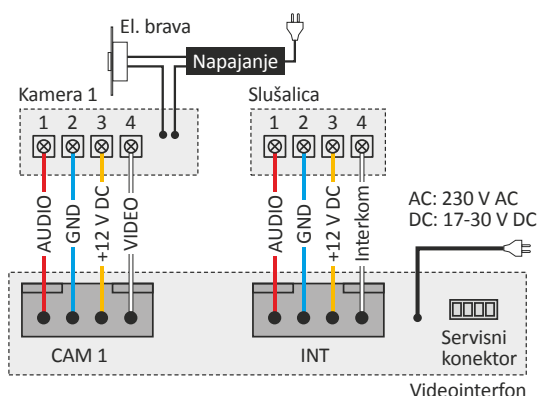

CDV-70N

Raspoložive verzije:

CDV-70N (AC)
CDV-70N (DC)

Novi monitor sa slušalicom sa 7" LCD ekranom i upravljanjem preko tastera na dodir. Osnovni ekonomični model koji ima mogućnost priključenja samo jednog pozivnog tabloa.

- monitor: u boji 7" (17,8 cm) LCD (LED pozadinsko osvetljenje)
- priključenje jednog pozivnog tabloa i slušalice **DP-4VHP**
- dimenzije: 230 × 180 × 28 mm
- napajanje: 230 V AC (uz mogućnost zamene napajanja na 17 - 30 V AC / DC)