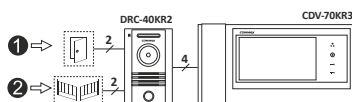

CDV-70KR3 & DRC-40KR2

Set sa monitorom sa slušalicom omogućava upravljanje sa dva releja smeštenim direktno u pozivnom panelu. Prvi relej može da otvara vrata za pešake i sa drugim je moguće otvarati ulaz za automobile, na primer. Važne su i široke mogućnosti proširenja seta – može da se proširi CCTV kamerom, ili drugi pozivnim panelom, kao i za dodatne monitore i slušalice sa interkom komunikacijom.

- monitor: u boji 7" (17,8 cm) LCD (LED)
- otvaranje dva ulaza dva ulaza (npr. ulazna vrata i kapija za automobile)
- dodatni pozivni tablo (ili dodatna CCTV kamera)
- otporna metalna konstrukcija pozivnog tabloa
- priključenje do dve slušalice **DP-4VHP**
- podrška za ukupno 2 monitora
- dimenzije: 311 × 168 × 32 mm
- napajanje: 230 V AC (uz mogućnost zamene napajanja na 17 - 30 V AC / DC)

Šema standardnog priključenja