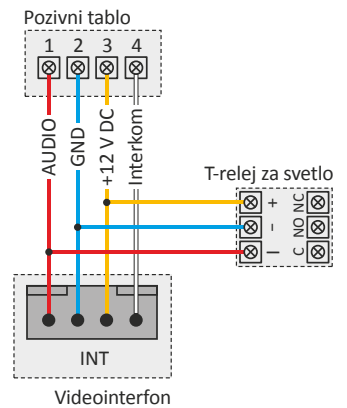

Dodatna oprema za videointerfone

DP-4VHP

Dodatna slušalica koja se može priključiti na sve monitore i omogućava dvosmernu audiokomunikaciju sa posetiocem, interkom komunikaciju sa monitorom na koji je priključena i otvaranje jednih vrata

- interkom komunikacija sa monitorom
- dvosmerna komunikacija sa posetiocima
- otvaranje vrata
- napajanje: ne treba
- dimenzije: 107 × 195 × 38 mm

DP-3HP

Autonomna slušalica koja se koristi umesto monitora (na sopstvenoj adresi video sistema)

- napajanje: 230 V AC
- dimenzije: 107 × 195 × 38 mm

T-RELE

Relejni modul koji po dobijanju signala sa pozivnog panela može da uključi bilo koji eksterni uređaj, npr. svetlo ili dopunsko zvono.

- nastavitlny časovny interval (od výroby 5 sekund)
- spínací zatížení: 10 A / 50 V, výstup: NO / NC
- napájení: z videotelefonu
- rozměry: 90 × 90 × 30 mm

Audiointerfonski sistem 1+n

DP-2HPR

Povoljna slušalica koja omogućava dvosmernu audiokomunikaciju sa posetiocem i otvaranje dvoja vrata (ili vrata i rampu na primer)

- 2 tastera za vrata
- podešavanje glasnosti
- napajanje : 230 V AC (sa utikačem)
- dimenzije: 107 × 195 × 38 mm

DR-2A2N

Pozivni tablo koji omogućava podelu objekta na dve odvojene adrese. Na svaki taster se dodeljuje jedna slušalica. Izmedju adresa nema interkom komunikacije.

- uzidna montaža
- napajanje : iz slušalice
- dimenzije: 123 × 210 × 18 mm