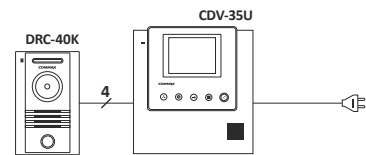

tasteri na dodir

CDV-70K & DRC-40K

Povoljan set videointerfona sa slušalicom sa 7" (17,8 cm) ekranom i savremenim metalnim poz. panelom

tasteri na dodir

CDV-35U & DRC-40K

Povoljan set handsfree videointerfona sa 3,5" (8,9 cm) ekranom i savremenim metalnim pozivnim panelom