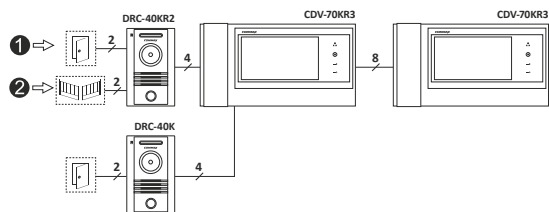

Šema standardnog priključenja

Šema sa proširenjem za CCTV kameru

Šema priključenja sa proširenjem za poz. tablo i monitor

NOVO!

CDV-70H & DRC-4L

Povoljan set novog ekonomičnog handsfree monitora sa 7" (17,8 cm) ekranom i savremenim pozivnim panelom za unutrašnju montažu