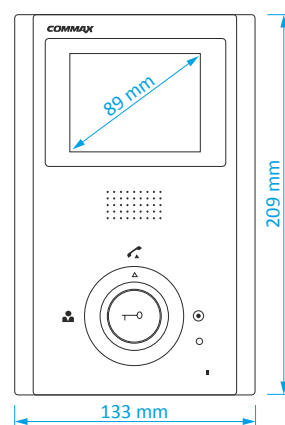

CDV-35HM / CDV-35H