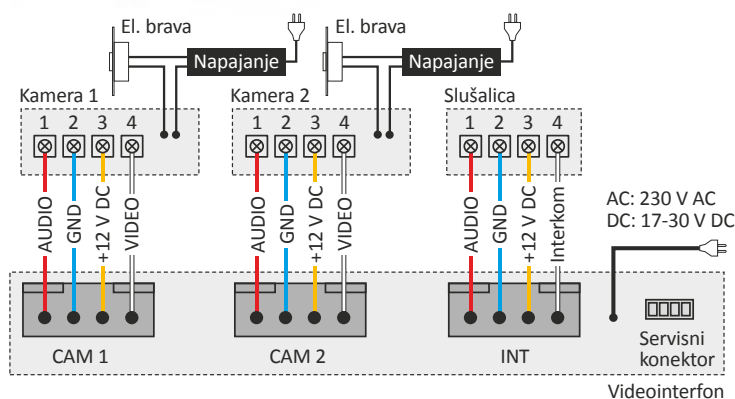

CDV-43Q

Handsfree monitor sa **FINE VIEW** 4,3" LCD ekranom i jednostavnim rukovanjem. Mogućnost priključenja do 2 ulazna uređaja (pozivni tablo ili CCTV eksterna kamera), kao i dodatne slušalice. Napravljen od plastike u srebrnoj boji.

- monitor: u boji 4,3" (10,9 cm) **FINE VIEW** LCD (LED) sa visokom rezolucijom i slojem od temperiranog stakla, vodootporan
- do 2 pozivna tabloa (ili CCTV kamere)
- handsfree komunikacija
- plavo pozadinsko osvetljenje tastera za lakše rukovanje u mraku
- mogućnost priključenja slušalice **DP-4VHP**
- dimenzije: 235 × 140 × 36 mm
- napajanje: 230 V AC (uz mogućnost zamene napajanja na 17 - 30 V AC / DC)