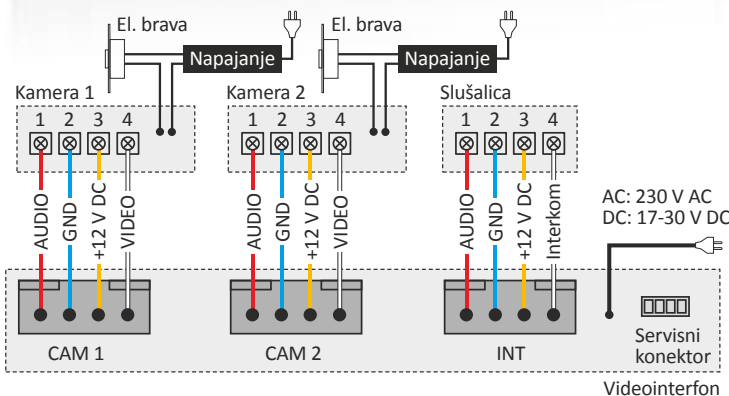

Rad uređaja:

Kada se pozvoni – pritisne dugme zvona na pozivnom tabloju na vratima – monitor će odsvirati izabrani melodični ton (gong). Na ekranu se pojavljuje slika sa pozivnog tabloja i slika sa jedne CCTV kamere u režimu PiP. Posle toga se može otvoriti brava na vratima i/ili na kapiji za vozila. Korisnik u datom momentu ima potpuni pregled o prostoru koji prate pozivni tablo i CCTV kamera. Slika sa kamere se sama gasi u kada se završi audiokomunikacija (vreme je podesivo).

El. brava

Raspoložive verzije:

- CDV-71AM (AC)
- CDV-71AM (DC)

CDV-71AM

Monitor u boji sa 7" LCD *FINE VIEW* ekranom i jednostavnim intuitivnim rukovanjem uz novi raspored menija. Omogućava priključenje dva pozivna tabloa, dodatnih slušalica i do 2 analogne CCTV kamere sa prikazivanjem slike u režimu PiP (slika u slici). Monitor ima memoriju za 128 fotografija. U sistem se može priključiti do 4 monitora CDV-71AM i CDV-70A na istoj adresi.

- monitor: u boji 7" (17,8 cm) *FINE VIEW* LCD (LED)
- do 2 pozivna tabloa i do 2 analogne CCTV kamere
- priključenje do dve slušalice **DP-4VHP** (po jedna za svaki etaž, npr.)
- handsfree komunikacija
- funkcija PiP (slika u slici)
- ugradjena memorija za 128 fotografija
- dimenzije: 243 × 168 × 35 mm
- napajanje: 230 V AC (uz mogućnost zamene napajanja na 17 - 30 V AC / DC)

CDV-70A

Raspložiive verzije:

CDV-70A (AC)
CDV-70A (DC)

Handsfree monitor sa 7" LCD *FINE VIEW* ekranom omogućava priključenje do dva pozivna tabloa i dodatne slušalice. U slučaju da je u jednom sistemu (na jednoj adresi) priključeno više monitora onda je podržana interkom komunikacija između njih (interkom je moguć i sa monitorima CDV-71AM).