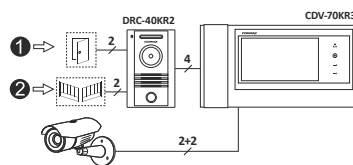

Šema sa proširenjem za CCTV kameru