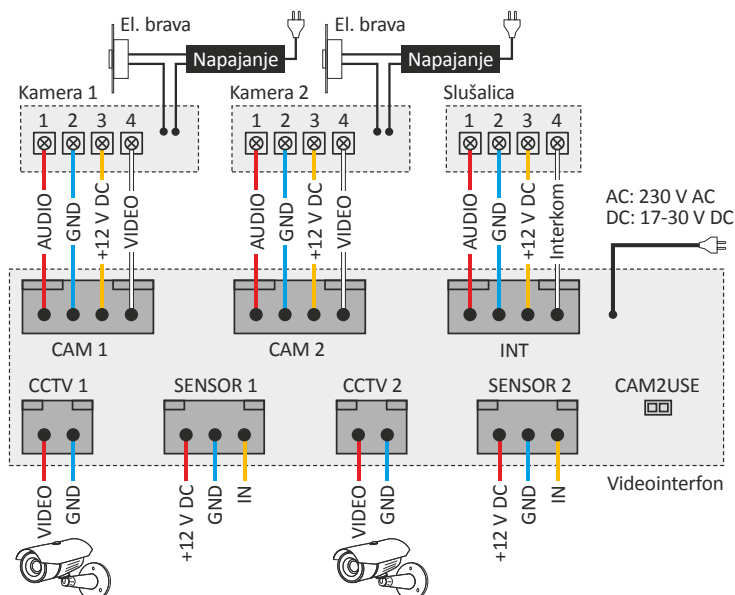

Jednostavno rukovanje:

Osnovni meni monitora je napravljen tako da korisnik uz pomoć samo dva dodira može da naredi snimanje bilo koje priključene CCTV kamere ili pozivnog tabloa. Jednako brzo može i da pregleda snimak iz videomemorije uređaja.

CDV-70UM

Raspoložive verzije **CDV-70UM**:

- plava (AC) - bela (AC)
- plava (DC) - bela (DC)

7" FINE VIEW handsfree monitor na koji je moguće priključiti dva pozivna tabloa, dva senzora i dve eksterne kamere koje mogu funkcionisati u režimu PiP (slika u slici).

- monitor: 7" (17,8 cm) LCD **FINE VIEW** sa visokom rezolucijom i LED osvetljenjem
- ekskluzivni dizajn sa prednjim panelom od temperovanog stakla koje se lako održava. Rukovanje pomoću tastera na dodir
- može se priključiti do 2 pozivna tabloa, plus do dve dodatne analogne CCTV kamere, alarmni senzori i slušalica **DP-4VHP**
- funkcija PiP (slika u slici), funkcija foto-okvir po želji
- snimanje videosekvenci na Micro SDHC karticu (max. 16 GB)
- omogućava interkom između monitora i slušalica (na istoj adresi)
- dimenzije: 276 × 185 × 33 mm
- napajanje: 230 V AC (uz mogućnost zamene napajanja na 17 - 30 V AC / DC)

Rad uređaja:

Kada se pozvoni – pritisne dugme zvona na pozivnom tabloju na vratima – monitor će odsvirati izabrani melodični ton (gong). Na ekranu se pojavljuje slika sa pozivnog tabloja i slika sa jedne CCTV kamere u režimu PiP. Posle toga se može otvoriti brava na vratima i/ili na kapiji za vozila. Korisnik u datom momentu ima potpuni pregled o prostoru koji prate pozivni tablo i CCTV kamera. Slika sa kamere se sama gasi u kada se završi audiokomunikacija (vreme je podesivo).