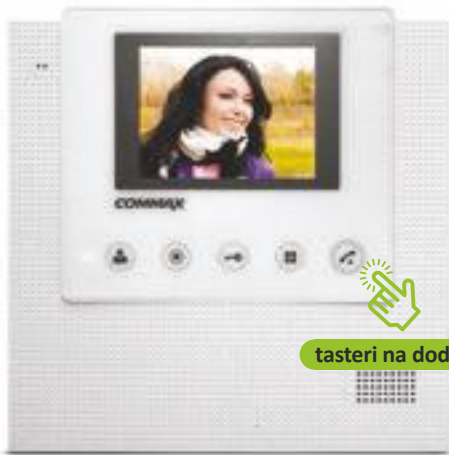

NOVO!

CDV-70H & DRC-40K

Povoljan set novog handsfree videointerfona sa 7" (17,8 cm) ekranom i metalnim pozivnim panelom

NOVO!

CDV-70N & DRC-40K

Povoljan set novog videointerfona sa slušalicom sa 7" (17,8 cm) ekranom i metalnim pozivnim panelom

NOVO!

CDV-43K & DRC-40K

Povoljan set novog videointerfona sa slušalicom sa 4,3" (10,9 cm) ekranom i metalnim pozivnim panelom

tasteri na dodir

CDV-70P & DRC-40K

Povoljan set handsfree videointerfona sa 7" (17,8 cm) ekranom i savremenim metalnim pozivnim panelom

tasteri na dodir

CDV-70K & DRC-40K

Povoljan set videointerfona sa slušalicom sa 7" (17,8 cm) ekranom i savremenim metalnim poz. panelom

tasteri na dodir

CDV-35U & DRC-40K

Povoljan set handsfree videointerfona sa 3,5" (8,9 cm) ekranom i savremenim metalnim pozivnim panelom

tasteri na dodir

CDV-35A & DRC-40K

Povoljan set videointerfona sa slušalicom sa 3,5" (8,9 cm) ekranom i savremenim metalnim poz. panelom

CDV-70AR3 & DRC-40KR2

Set sa handsfree monitorom omogućava upravljanje sa dva releja smeštenim direktno u pozivnom panelu. Prvi relej može da otvara vrata za pešake i sa drugim je moguće otvarati ulaz za automobile, na primer. Važne su i široke mogućnosti proširenja seta – može da se proširi CCTV kamerom, ili drugi pozivnim panelom, kao i za dodatne monitore i slušalice sa interkom komunikacijom.