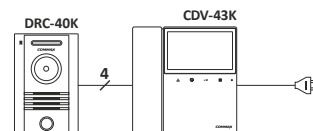

CDV-43K & DRC-40K

Povoljan set novog videointerfona sa slušalicom sa 4,3" (10,9 cm) ekranom i metalnim pozivnim panelom