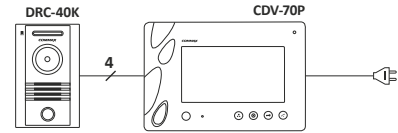

NOVO!

CDV-43K & DRC-40K

Povoljan set novog videointerfona sa slušalicom sa 4,3" (10,9 cm) ekranom i metalnim pozivnim panelom

tasteri na dodir

CDV-70P & DRC-40K

Povoljan set handsfree videointerfona sa 7" (17,8 cm) ekranom i savremenim metalnim pozivnim panelom