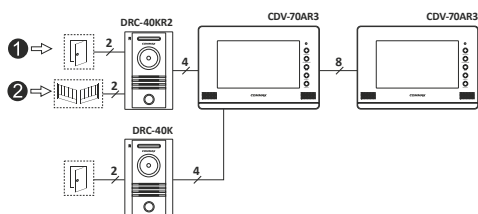

Šema standardnog priključenja

Šema sa proširenjem za CCTV kameru

Šema priključenja sa proširenjem za poz. tablo i monitor

CDV-70KR3 & DRC-40KR2

Set sa monitorom sa slušalicom omogućava upravljanje sa dva releja smeštenim direktno u pozivnom panelu. Prvi relej može da otvara vrata za pešake i sa drugim je moguće otvarati ulaz za automobile, na primer. Važne su i široke mogućnosti proširenja seta – može da se proširi CCTV kamerom, ili drugi pozivnim panelom, kao i za dodatne monitore i slušalice sa interkom komunikacijom.