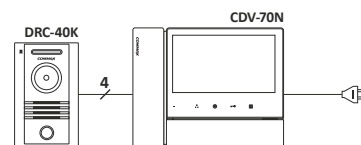

NOVO!

CDV-70H & DRC-40K

Povoljan set novog handsfree videointerfona sa 7" (17,8 cm) ekranom i metalnim pozivnim panelom

NOVO!

CDV-70N & DRC-40K

Povoljan set novog videointerfona sa slušalicom sa 7" (17,8 cm) ekranom i metalnim pozivnim panelom