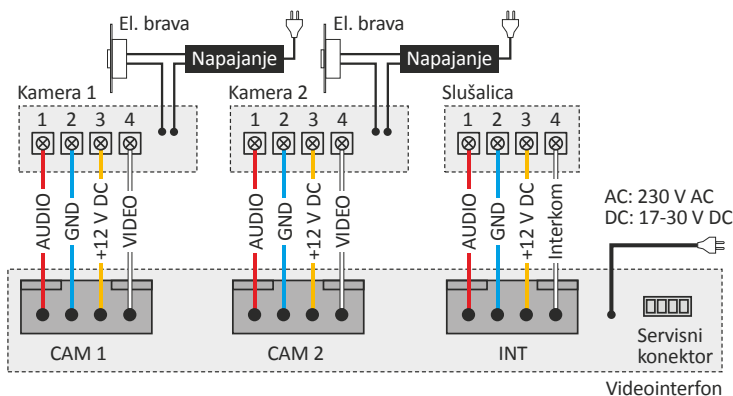

CDV-70K

Raspoložive verzije:

CDV-70K (AC)
CDV-70K (DC)

Najpristupačniji monitor u boji sa izuzetnim 7" LCD *FINE VIEW* ekranom. Monitor ima slušalicu i mogu se priključiti do dva ulazna uređaja i dve dodatne slušalice. Rukovanjem ovim videointerfonom je udobnije i jednostavnije zahvaljujući tasterima koji reaguju na dodir. Elegantni tanki profil zadovoljiće i najzahtevnijeg dizajnera enterijera.

- dmonitor: u boji 7" (17,8 cm) *FINE VIEW* LCD (LED)
- do 2 pozivna tabloa (ili jedan pozivni tablo i jedna analogna CCTV kamere)
- diskretna komunikacija preko slušalice (zgodno ako je buka u stanu, ili ne želite da se čuje Vaš razgovor sa posetiocem)
- tasteri reaguju na dodir, sa plavim pozadinskim osvetljenjem
- priključenje do dve slušalice **DP-4VHP**
- dimenzije: 311 × 168 × 32 mm
- napajanje: 230 V AC (uz mogućnost zamene napajanja na 17 - 30 V AC / DC)