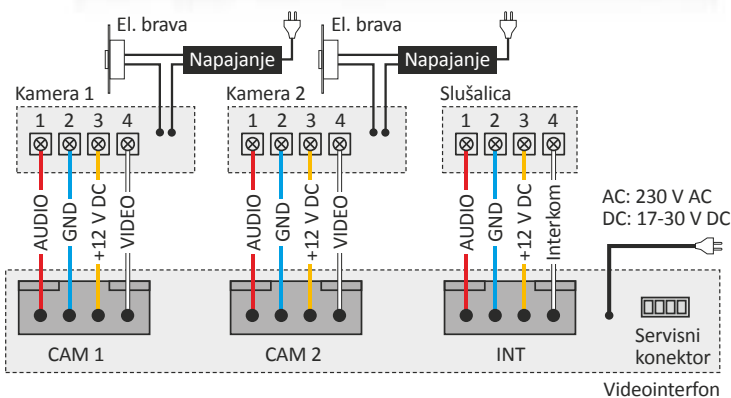

Raspoložive verzije CDV-70U:

- plava (AC)   - bela (AC)
- plava (DC)   - bela (DC)

CDV-70U

Specijalno dizajnirani 7" *FINE VIEW* handsfree monitor koji će se diskretno uklopiti u svaki prostor. Tasteri na dodir sa plavim pozadinskim osvetljenjem koriste touch tehnologiju kapacitivnih senzora i omogućavaju jednostavno i intuitivno upravljanje. Na monitor možete priključiti do dva pozivna tabloa i do dve slušalice sa mogućnošću interkom komunikacije.

- monitor: 7" (17,8 cm) LCD *FINE VIEW* sa visokom rezolucijom i LED pozadinskim osvetljenjem
- unikatan dizajn sa prednjim panelom od temperovanog stakla koje se lako održava
- tasteri koji reaguju na dodir (kapacitivni senzori), sa pozadinskim osvetljenjem
- do dva ulazna uređaja (dodatni pozivni tablo ili analogna CCTV kamera)
- priključenje do dve slušalice **DP-4VHP** (po jedna za svaki etaž, npr.)
- dimenzije: 276 × 185 × 33 mm
- napajanje: 230 V AC (uz mogućnost zamene napajanja na 17 - 30 V AC / DC)

Raspoložive verzije:

- CDV-71AM (AC)
- CDV-71AM (DC)

CDV-71AM

Monitor u boji sa 7" LCD *FINE VIEW* ekranom i jednostavnim intuitivnim rukovanjem uz novi raspored menija. Omogućava priključenje dva pozivna tabloa, dodatnih slušalica i do 2 analogne CCTV kamere sa prikazivanjem slike u režimu PiP (slika u slici). Monitor ima memoriju za 128 fotografija. U sistem se može priključiti do 4 monitora CDV-71AM i CDV-70A na istoj adresi.

- monitor: u boji 7" (17,8 cm) *FINE VIEW* LCD (LED)
- do 2 pozivna tabloa i do 2 analogne CCTV kamere
- priključenje do dve slušalice **DP-4VHP** (po jedna za svaki etaž, npr.)
- handsfree komunikacija
- funkcija PiP (slika u slici)
- ugradjena memorija za 128 fotografija
- dimenzije: 243 × 168 × 35 mm
- napajanje: 230 V AC (uz mogućnost zamene napajanja na 17 - 30 V AC / DC)