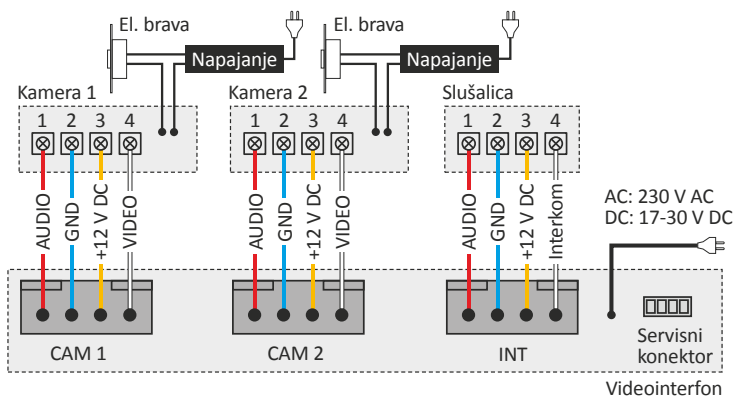

CDV-70UX

Raspoložive verzije CDV-70UX:

- plava (AC)   - bela (AC)
- plava (DC)   - bela (DC)

Handsfree monitor koji omogućava korišćenje novog i komfornijeg načina komunikacije sa posetiocem. Na veoma jednostavan način obezbedjuje komunikaciju preko pametnog mobilnog telefona ili tableta. Interfon sistem ima na raspolaganju videomemoriju sa snimanjem videosekvencija na ugrađenu Micro SDHC karticu. Podržano je i priključenje dopunske CCTV kamere ili dopunskog pozivnog tabloa.

- monitor: 7" (17,8 cm) LCD **FINE VIEW** – touch screen sa visokom rezolucijom
- integrisani WiFi modul za povezivanje monitora sa kućnom mrežom, zatim cloud-om i na kraju sa Vašim pametnim telefonom / tabletom
- na pametnom telefonu / tabletu će raditi dvosmerna audio komunikacija, prenos slike sa pozivnog tabloa i otvaranje brave na vratima (zaštićeno lozinkom)
- može se priključiti dodatni pozivni tablo ili analogna CCTV kamera
- snimanje videa sa zvukom na Micro SDHC karticu (automatski se snima signal sa pozivnog tabloa kad god neko pozvoni, ili manuelno sa dopunske CCTV kamere. Podržani kapaciteti Micro SDHC kartice do 16GB)
- interkom komunikacija izmedju monitora i jedne dodatne slušalice **DP-4VHP**
- dimenzije: 275 × 178 × 33 mm
- napajanje: 230 V AC (uz mogućnost zamene napajanja na 17 - 30 V AC / DC)

Korišćenje pametnog telefona / tableta: