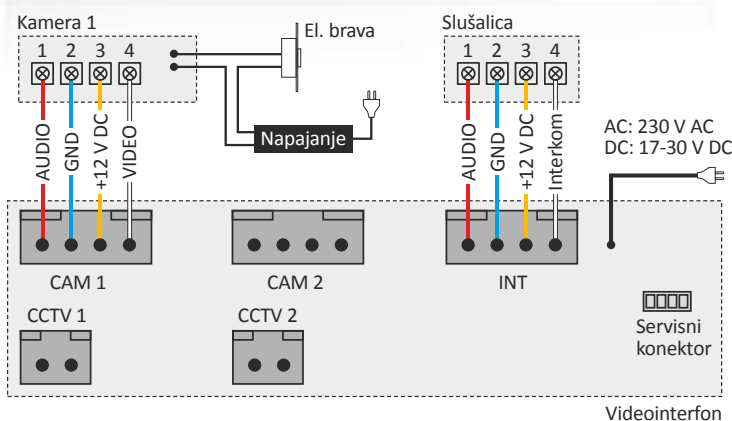

Rad uređaja:

Kada se pozvoni – pritisne dugme zvona na pozivnom tabloju na vratima – monitor će odsvirati izabrani melodični ton (gong). Na ekranu se pojavljuje slika sa pozivnog tabloja i slika sa jedne CCTV kamere u režimu PiP. Posle toga se može otvoriti brava na vratima i/ili na kapiji za vozila. Korisnik u datom momentu ima potpuni pregled o prostoru koji prate pozivni tablo i CCTV kamera. Slika sa kamere se sama gasi u kada se završi audiokomunikacija (vreme je podesivo).

tasteri na dodir

Raspoložive verzije CDV-70U:

- plava (AC) - bela (AC)
- plava (DC) - bela (DC)

CDV-70U

Specijalno dizajnirani 7" *FINE VIEW* handsfree monitor koji će se diskretno uklopiti u svaki prostor. Tasteri na dodir sa plavim pozadinskim osvetljenjem koriste touch tehnologiju kapacitivnih senzora i omogućavaju jednostavno i intuitivno upravljanje. Na monitor možete priključiti do dva pozivna tabloa i do dve slušalice sa mogućnošću interkom komunikacije.

El. brava

Raspoložive verzije:

- CDV-71AM (AC)
- CDV-71AM (DC)

CDV-71AM

Monitor u boji sa 7" LCD *FINE VIEW* ekranom i jednostavnim intuitivnim rukovanjem uz novi raspored menija. Omogućava priključenje dva pozivna tabloa, dodatnih slušalica i do 2 analogne CCTV kamere sa prikazivanjem slike u režimu PiP (slika u slici). Monitor ima memoriju za 128 fotografija. U sistem se može priključiti do 4 monitora CDV-71AM i CDV-70A na istoj adresi.