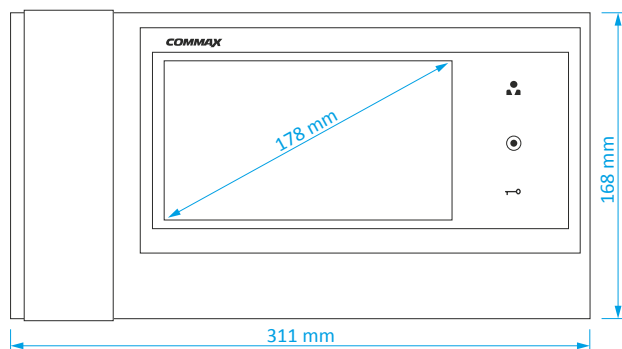

CDV-70K / CDV-70KR3