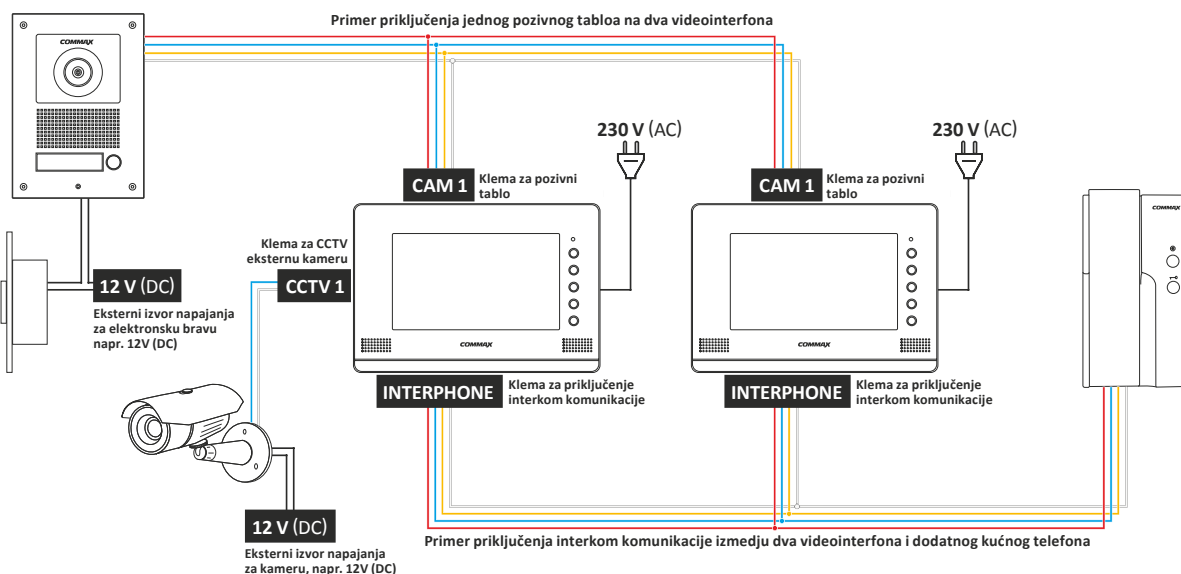

Na toj osnovi garantujemo kvalitet i korak više: garantni rok od čak **3 godine** na **Commax** proizvode.

reddot award
winner

Primer priključenja sistema videointerfona

Primer priključenja dva monitora **CDV-71AM** i **CDV-70A** sa jednodinstavnim pozivnim panelom **DRC-41UN**, eksternom CCTV kamerom i dopunskom spratnom slušalicom **DP-4VHP**. Između monitora i slušalice postoji u ovom slučaju funkcionalna interkom komunikacija.

Kako odabrati odgovarajuće ožičenje?

Preporučeno ožičenje za sisteme videointerfona Commax je kabl UTP/FTP kategorije CAT 5E i veće. Uz pomoć ovog ožičenja u neparnoj varijanti (svaki provodnik je namenjen za samostalni signal) moguće je sistem povezati do udaljenosti 80 m. U slučaju zahteva za veću udaljenost moguće je provodnike u kابلu upariti i time produžiti udaljenost i do 130 m. U slučaju veće udaljenosti preporučujemo konsultacije sa tehničkom podrškom.

Rad uređaja:

Kada se pozvoni – pritisne dugme zvona na pozivnom tabloju na vratima – monitor će odsvirati izabrani melodični ton (gong). Na ekranu se pojavljuje slika sa pozivnog tabloja i slika sa jedne CCTV kamere u režimu PiP. Posle toga se može otvoriti brava na vratima i/ili na kapiji za vozila. Korisnik u datom momentu ima potpuni pregled o prostoru koji prate pozivni tablo i CCTV kamera. Slika sa kamere se sama gasi u kada se završi audiokomunikacija (vreme je podesivo).