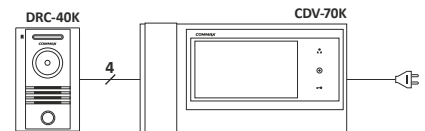

CDV-70K & DRC-40K

Povoljan set videointerfona sa slušalicom sa 7" (17,8 cm) ekranom i savremenim metalnim poz. panelom

tasteri na dodir