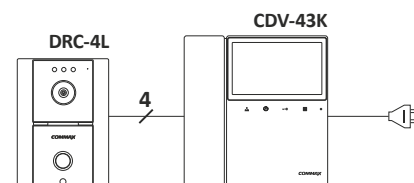

Šema standardnog priključenja

Šema sa proširenjem za CCTV kameru

Šema priključenja sa proširenjem za poz. tablo i monitor

NOVO!

CDV-70H & DRC-4L

Povoljan set novog ekonomičnog handsfree monitora sa 7" (17,8 cm) ekranom i savremenim pozivnim panelom za unutrašnju montažu

NOVO!

CDV-70N & DRC-4L

Povoljan set novog ekonomičnog monitora sa slušalicom sa 7" (17,8 cm) ekranom i savremenim pozivnim panelom za unutrašnju montažu

NOVO!

CDV-43K & DRC-4L

Povoljan set novog ekonomičnog monitora sa slušalicom sa 4,3" (10,9 cm) ekranom i savremenim pozivnim panelom za unutrašnju montažu