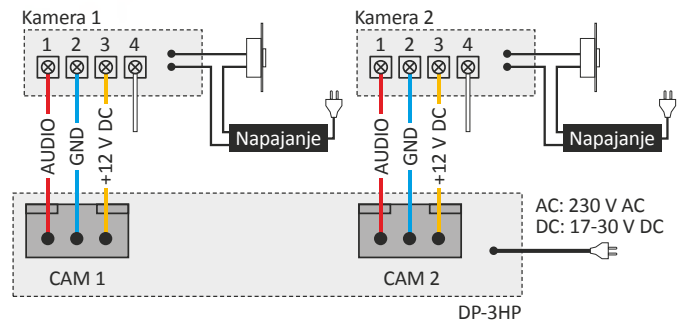

Dodatna oprema za videointerfone

DP-4VHP

Dodatna slušalica koja se može priključiti na sve monitore i omogućava dvosmernu audiokomunikaciju sa posetiocem, interkom komunikaciju sa monitorom na koji je priključena i otvaranje jednih vrata

- interkom komunikacija sa monitorom
- dvosmerna komunikacija sa posetiocima
- otvaranje vrata
- napajanje: ne treba
- dimenzije: 107 × 195 × 38 mm

DP-3HP

Autonomna slušalica koja se koristi umesto monitora (na sopstvenoj adresi video sistema)

- napajanje: 230 V AC
- dimenzije: 107 × 195 × 38 mm

T-RELE

Relejni modul koji po dobijanju signala sa pozivnog panela može da uključi bilo koji eksterni uređaj, npr. svetlo ili dopunsko zvono.

- nastavitlny časovny interval (od výroby 5 sekund)
- spínací zatížení: 10 A / 50 V, výstup: NO / NC
- napájení: z videotelefonu
- rozměry: 90 × 90 × 30 mm