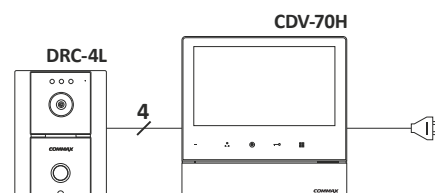

Šema standardnog priključenja

Šema sa proširenjem za CCTV kameru

Šema priključenja sa proširenjem za poz. tablo i monitor

NOVO!

CDV-70H & DRC-4L

Povoljan set novog ekonomičnog handsfree monitora sa 7" (17,8 cm) ekranom i savremenim pozivnim panelom za unutrašnju montažu