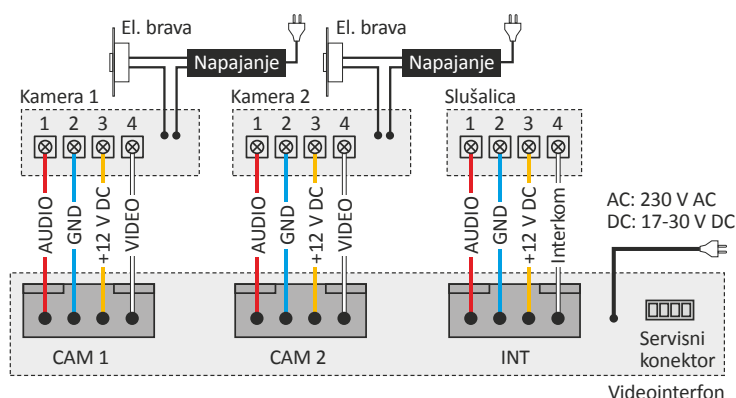

CDV-35HM

Raspoložive verzije:

CDV-35HM (AC)
CDV-35HM (DC)

Handsfree monitor u boji sa 3,5" LCD *FINE VIEW* ekranom i videomemorijom za 128 slika posetilaca. Nazidna montaža uz pomoć čeličnog montažnog okvira (isporučuje se uz uređaj).

- monitor: u boji 3,5" (8,9 cm) *FINE VIEW* LCD
- priključenje do 2 tabloa/kamere i slušalice **DP-4VHP**
- videomemorija za 128 slika
- dimenzije: 133 × 209 × 31 mm
- napajanje: 230 V AC (uz mogućnost zamene napajanja na 17 - 30 V AC / DC)