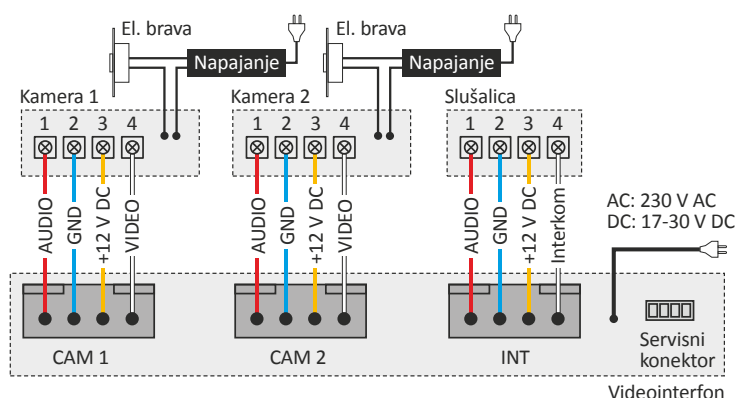

CDV-35H

Raspoložive verzije:

CDV-35H (AC)
CDV-35H (DC)

Najpopularniji model malog handsfree monitora sa 3,5" LCD ekranom i jednostavnim rukovanjem. Nazidna montaža uz pomoć čeličnog montažnog okvira (isporučuje se uz uređaj).

- monitor: u boji 3,5" (8,9 cm) LCD
- mogućnost priključenja do 2 ulazna uređaja (pozivni tablo ili CCTV kamere), kao i slušalice **DP-4VHP**
- dimenzije: 133 × 209 × 31 mm
- napajanje: 230 V AC (uz mogućnost zamene napajanja na 17 - 30 V AC / DC)