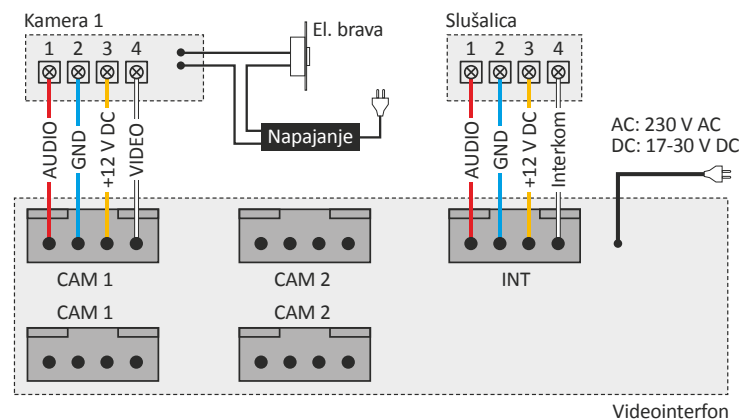

CDV-71BE

Raspložiive verzije:

CDV-71BE (AC)
CDV-71BE (DC)

Monitor sa 7" LCD ekranom i ugrađenom videomemorijom za 128 fotografija. Slike iz memorije se mogu pregledati po šest na jednom ekranu ili pojedinačno. Omogućava priključenje do 4 ulazna uređaja (sve moguće kombinacije pozivnih tabloa i CCTV kamera), upravljanje preko OSD menija, priključak za dodatne slušalice na istoj adresi (npr. za interkom komunikaciju između spratova kuće). Nazidna montaža sa čeličnim montažnim okvirom (nalazi se u kutiji).

- monitor: u boji 7" (17,8 cm) *FINE VIEW* LCD (LED)
- do 4 kamere
  (kombinacije CCTV kamera i pozivnih tabloa)
- priključenje slušalica **DP-4VHP**
- videomemorija za čuvanje do 128 slika
- dimenzije: 314 × 173 × 53 mm
- napajanje: 230 V AC (uz mogućnost zamene napajanja na 17 - 30 V AC / DC)