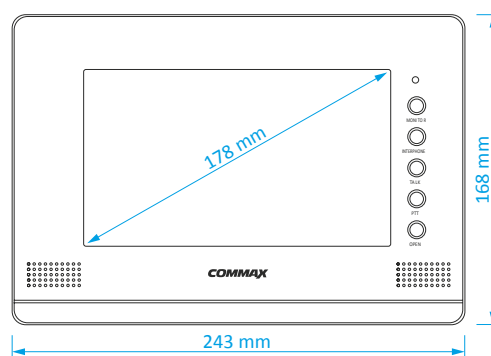

CDV-71AM / CDV-70A / CDV-70AR3