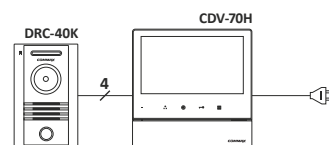

CDV-70H & DRC-40K

Povoljan set novog handsfree videointerfona sa 7" (17,8 cm) ekranom i metalnim pozivnim panelom