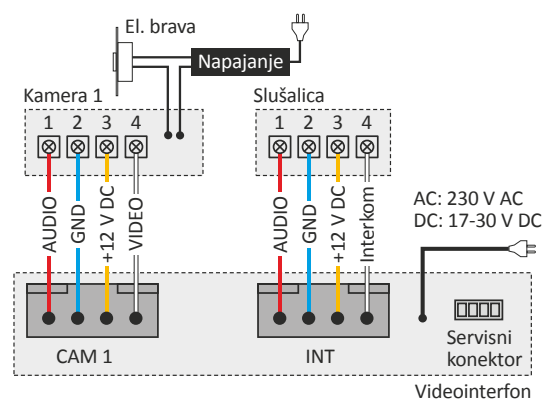

NOVO!

tasteri na dodir

Raspoložive verzije:

CDV-43K (AC)
CDV-43K (DC)

CDV-43K

Najpristupačniji Commax monitor, sa slušalicom, LCD ekranom od 4,3" i jednostavnim rukovanjem. Osnovni ekonomični model koji ima mogućnost priključenja samo jednog pozivnog tabloa.

- monitor: u boji 4,3" (10,9 cm) LCD (LED pozadinsko osvetljenje)
- priključenje jednog pozivnog tabloa i slušalice **DP-4VHP**
- dimenzije: 167 × 157 × 42 mm
- napajanje: 230 V AC (uz mogućnost zamene napajanja na 17 - 30 V AC / DC)

Raspoložive verzije:

CDV-43Q (AC)
CDV-43Q (DC)

CDV-43Q

Handsfree monitor sa **FINE VIEW** 4,3" LCD ekranom i jednostavnim rukovanjem. Mogućnost priključenja do 2 ulazna uređaja (pozivni tablo ili CCTV eksterna kamera), kao i dodatne slušalice. Napravljen od plastike u srebrnoj boji.

- monitor: u boji 4,3" (10,9 cm) **FINE VIEW** LCD (LED) sa visokom rezolucijom i slojem od temperiranog stakla, vodootporan
- do 2 pozivna tabloa (ili CCTV kamere)
- handsfree komunikacija
- plavo pozadinsko osvetljenje tastera za lakše rukovanje u mraku
- mogućnost priključenja slušalice **DP-4VHP**
- dimenzije: 235 × 140 × 36 mm
- napajanje: 230 V AC (uz mogućnost zamene napajanja na 17 - 30 V AC / DC)