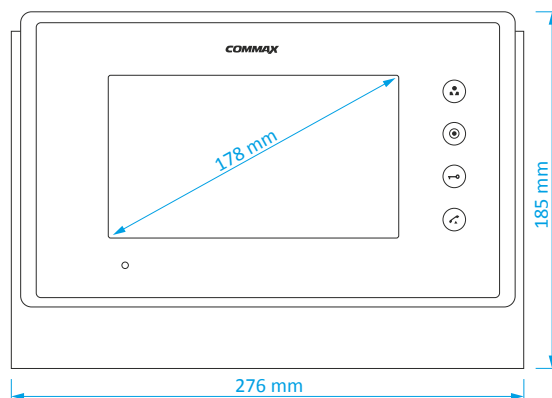

S-4CGN2

Kutija sa zaštitnim krovom za pozivni tablo DRC-4CGN2

S-4DC

Kutija sa zaštitnim krovom za pozivni tablo DRC-4DC

S-2AC1

Kutija sa zaštitnim krovom za pozivni tablo DR-2A2N

CDV-70UX / CDV-71UM

CDV-70UM / CDV-70U