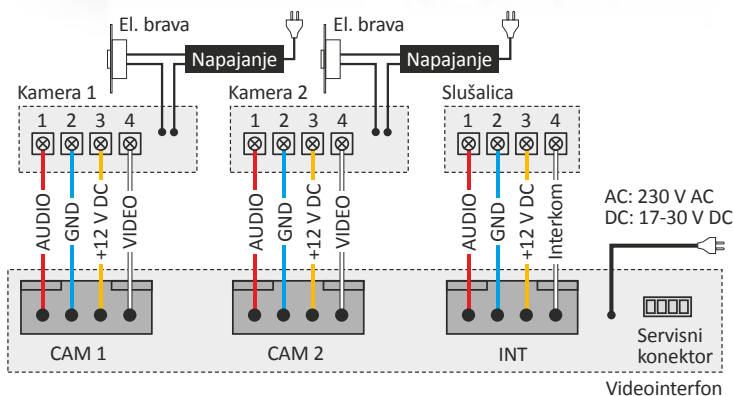

CDV-70P

Raspoložive verzije:

CDV-70P (AC)
CDV-70P (DC)

7" *FINE VIEW* handsfree videointerfon posebne elegancije namenjen za zahtevnije enterijere. Tasteri reaguju na dodir (tehnologija kapacitivnih senzora). Ovaj model je dobio medjunarodnu nagradu za dizajn iF Product Design Award. Na monitor se mogu priključiti do dva ulazna uređaja i dve slušalice. Izrada je od plastike u belo boji.

- dmonitor: u boji 7" (17,8 cm) *FINE VIEW* LCD (LED)
- do 2 pozivna tabloa (ili jedan pozivni tablo i jedna analogna CCTV kamere)
- priključenje do 2 slušalice **DP-4VHP**
- handsfree komunikacija
- upravljanje tasterima na dodir (kapacitivni senzori)
- dimenzije: 243 × 168 × 35 mm
- napajanje: 230 V AC (uz mogućnost zamene napajanja na 17 - 30 V AC / DC)