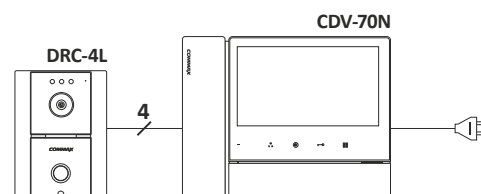

CDV-70N & DRC-4L

Povoljan set novog ekonomičnog monitora sa slušalicom sa 7" (17,8 cm) ekranom i savremenim pozivnim panelom za unutrašnju montažu