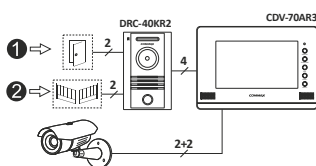

Šema sa proširenjem za CCTV kameru