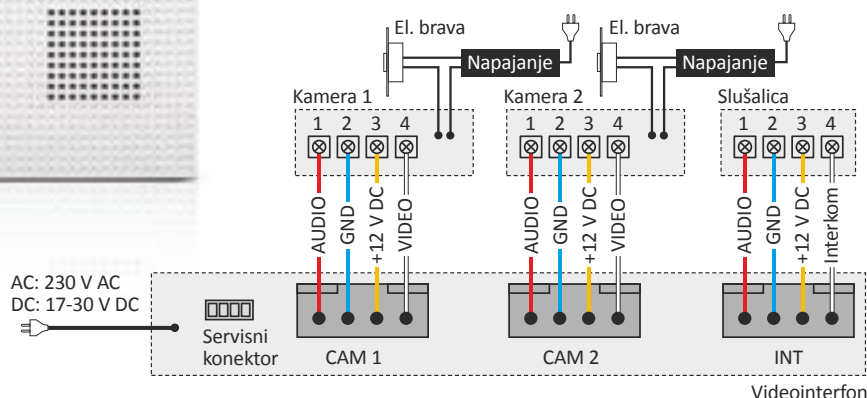

CDV-35U

Handsfree monitor sa 3,5" LCD *FINE VIEW* ekranom i jednostavnim rukovanjem, na koji je moguće priključiti do 2 ulazna uređaja (dodatni pozivni tablo ili dodatnu CCTV kameru) i slušalice.

- monitor: u boji 3,5" (8,9 cm) *FINE VIEW* LCD (LED)
- do 2 pozivna tabloa (ili dodatna CCTV kamera)
- priključenje slušalice **DP-4VHP**
- dimenzije: 180 × 180 × 28,5 mm
- napajanje: 230 V AC (uz mogućnost zamene napajanja na 17 - 30 V AC / DC)