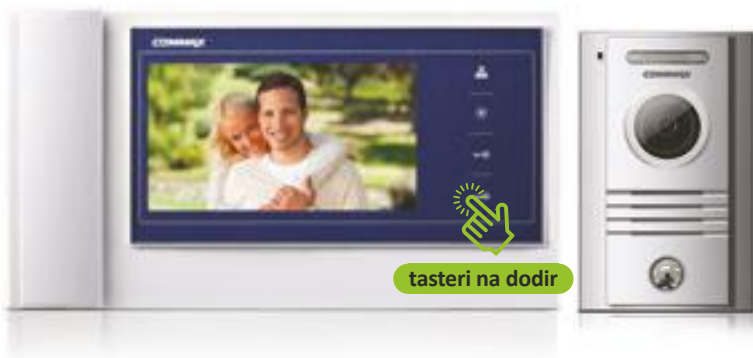

CDV-70AR3 & DRC-40KR2

Set sa handsfree monitorom omogućava upravljanje sa dva releja smeštenim direktno u pozivnom panelu. Prvi relej može da otvara vrata za pešake i sa drugim je moguće otvarati ulaz za automobile, na primer. Važne su i široke mogućnosti proširenja seta – može da se proširi CCTV kamerom, ili drugi pozivnim panelom, kao i za dodatne monitore i slušalice sa interkom komunikacijom.

- monitor: u boji 7" (17,8 cm) LCD (LED)
- otvaranje dva ulaza (npr. ulazna vrata i ulaz za automobile)
- dodatni pozivni tablo (ili dodatna CCTV kamera)
- otporna metalna konstrukcija pozivnog tabloa
- priključenje do dve slušalice **DP-4VHP**
- podrška za ukupno 2 monitora
- dimenzije: 243 × 168 × 35 mm
- napajanje: 230 V AC (uz mogućnost zamene napajanja na 17 - 30 V AC / DC)

Šema priključenja sa proširenjem za poz. tablo i monitor