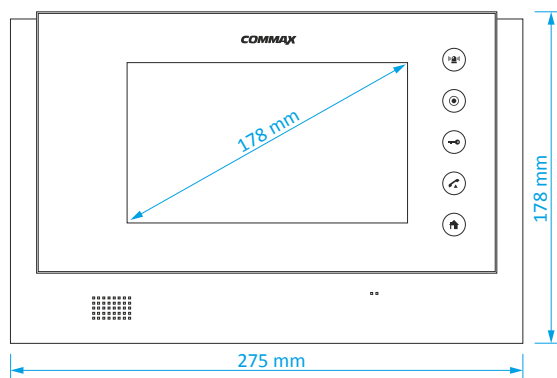

S-4CGN2

Kutija sa zaštitnim krovom za pozivni tablo DRC-4CGN2

S-4DC

Kutija sa zaštitnim krovom za pozivni tablo DRC-4DC

S-2AC1

Kutija sa zaštitnim krovom za pozivni tablo DR-2A2N

CDV-70UX / CDV-71UM

CDV-70UM / CDV-70U