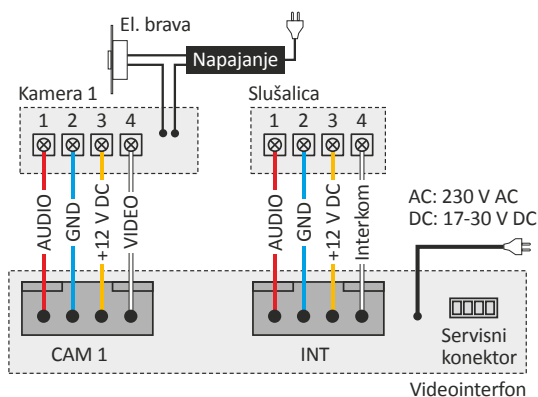

CDV-70H

Raspoložive verzije:

CDV-70H (AC)
CDV-70H (DC)

Novi handsfree monitor u boji sa 7" LCD ekranom i upravljanjem preko tastera na dodir. Osnovni ekonomični model koji ima mogućnost priključenja samo jednog pozivnog tabloa.

- monitor: u boji 7" (17,8 cm) LCD (LED pozadinsko osvetljenje)
- priključenje jednog pozivnog tabloa i slušalice **DP-4VHP**
- dimenzije: 180 × 180 × 28 mm
- napajanje: 230 V AC (uz mogućnost zamene napajanja na 17 - 30 V AC / DC)