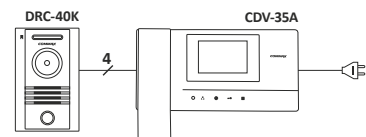

CDV-35A & DRC-40K

Povoljan set videointerfona sa slušalicom sa 3,5" (8,9 cm) ekranom i savremenim metalnim poz. panelom