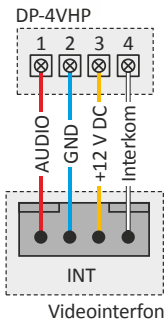

DP-3HP

Autonomna slušalica koja se koristi umesto monitora (na sopstvenoj adresi video sistema)

- napajanje: 230 V AC
- dimenzije: 107 × 195 × 38 mm