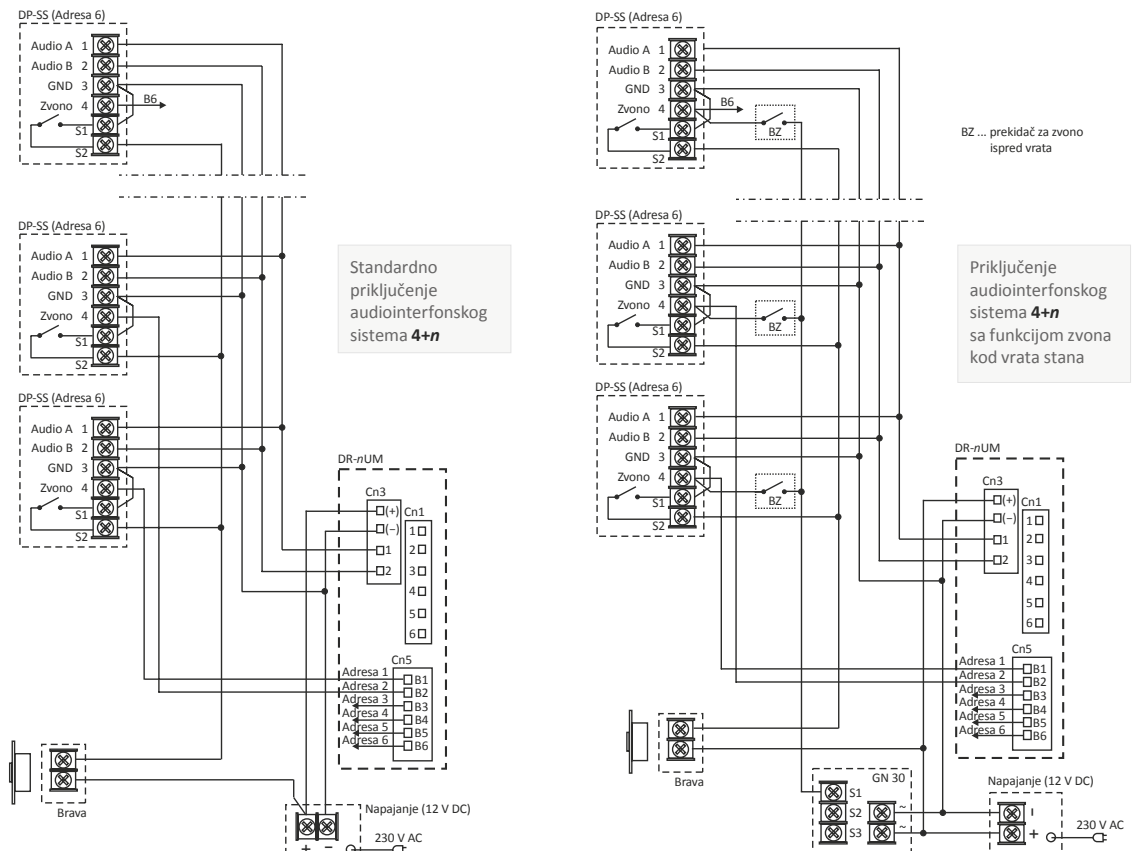

DR-6US

Panel za proširenje sa 6 tastera

- specifikacija ista kao **DR-4US**
- uzidna montaža, napajanje : 12 V DC
- dimenzije: 130 × 315 × 10 mm
- kompatibilni zaštitni krov: **S-nU**

DR-8US

Panel za proširenje sa 8 tastera

- specifikacija ista kao **DR-4US**
- uzidna montaža, napajanje : 12 V DC
- dimenzije: 130 × 315 × 10 mm
- kompatibilni zaštitni krov: **S-nU**

DR-10US

Panel za proširenje sa 10 tastera

- specifikacija ista kao **DR-4US**
- uzidna montaža, napajanje : 12 V DC
- dimenzije: 130 × 315 × 10 mm
- kompatibilni zaštitni krov: **S-nU**

DR-12US

Panel za proširenje sa 12 tastera

- specifikacija ista kao **DR-4US**
- uzidna montaža, napajanje : 12 V DC
- dimenzije: 130 × 315 × 10 mm
- kompatibilni zaštitni krov: **S-nU**

Šema
priklu-
čenja
sistema
4+n: