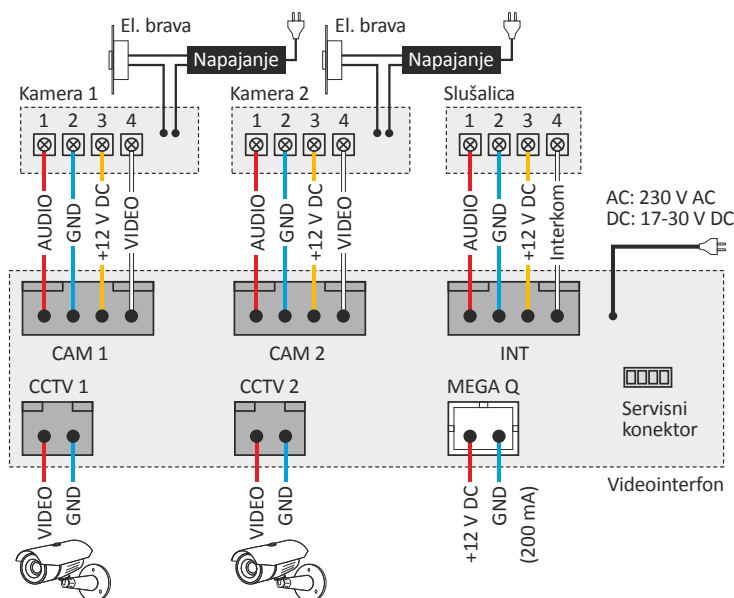

Napredna videomemorija:

Snimak iz pozivnog tabloa (ili manuelno iz dopunske CCTV kamere) se čuva kao videoklip u formatu AVI kad god neko pozvoni. Video klipove možete praviti i manuelno, kad god vam je nešto sumnjivo. Videoklip se memoriše na SDHC karticu (max. kapacitet do 16GB, što je oko 1600 snimaka dužine 30 sekundi). Pregled poseta, odnosno snimaka, možete jednostavno izvršiti direktno na monitoru, ili na Vašem pametnom telefonu / tabletu.

- plava (AC) - bela (AC)
- plava (DC) - bela (DC)

CDV-71UM

Videointerfon sa video nadzorom i automatskim snimanjem (u slučaju detektovanog pokreta na Vašem imanju). Na ovaj monitor možete priključiti do dva pozivna tabloa, plus dve analogne CCTV kamere. CCTV kamere rade sve vreme, šalju sliku u monitor, a on detektuje pokret na imanju i automatski pokreće snimanje video sekvence u dužini 30 sekundi. Slika iz pozivnog tabloa se snima samo kad neko pozvoni (snimak je sa zvukom). Monitor ima jednostavno i pregledno touch screen upravljanje.

- monitor: 7" (17,8 cm) LCD *FINE VIEW* – touch screen sa visokom rezolucijom
- automatsko snimanje slike sa CCTV kamera – u slučaju detekcije pokreta
- snimanje slike iz pozivnog tabloa (sa zvukom) kad neko pozvoni
- mogu se priključiti do dva pozivna tabloa, plus dve CCTV kamere
- priključenje slušalice **DP-4VHP** (npr. za sprat gde Vam ne treba monitor)
- snimanje video sekvenci na Micro SDHC karticu (max. 16 GB)
- omogućava interkom između monitora i slušalice (na jednoj adresi)
- dimenzije: 275 × 178 × 33 mm
- napajanje: 230 V AC (uz mogućnost zamene napajanja na 17 - 30 V AC / DC)