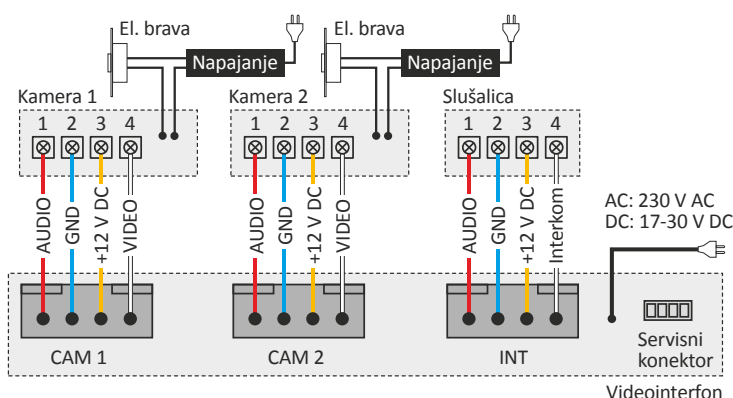

CDV-35A

Monitor u boji sa slušalicom sa 3,5" LCD *FINE VIEW* ekranom. Ima ulaz za dva pozivna tabloa ili dodatnu CCTV kameru i dve dodatne slušalice. Rukovanje kod ovog monitora je elegantnije i jednostavnije zahvaljujući tasterima na dodir koji funkcionišu na principu kapacitetnih senzora.

- monitor: u boji 3,5" (8,9 cm) *FINE VIEW* LCD (LED)
- do 2 ulazna uređaja (dodatna CCTV kamera ili pozivni tablo)
- priključenje do dve slušalice **DP-4VHP**
- diskretna komunikacija pomoću slušalice
- rukovanje pomoću tastera na dodir
- dimenzije: 245 × 120 × 46 mm
- napajanje: 230 V AC (uz mogućnost zamene napajanja na 17 - 30 V AC / DC)