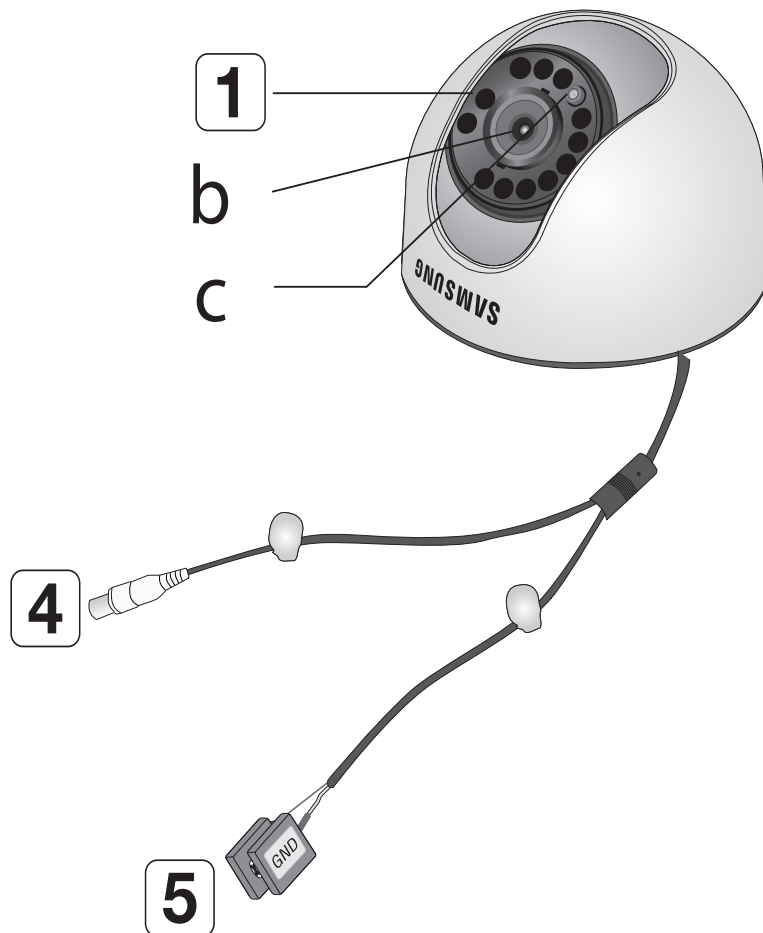


SAMSUNG TECHWIN

IR Dome Kamera

Upustvo za podešavanje

SCD-1020R

CE

SCD-1020R Vodič za brzo podešavanje

Naziv		Opis
1	IC LED dioda	Ove infracrvene LED diode kontroliše senzor osvetljenja.
2	Objektiv	Žižna daljina od 3,6mm vam omogućava da pokrijete relativno veći domet nadzora.
3	Senzor osvetljenja	Detektuje upadno svetlo radi kontrolisanja IC LED dioda.
4	Konektor za video izlaz	Povezuje VIDEO-OUT konektor sa VIDEO-IN konektorom monitora.
5	Ulazni konektor za napajanje	Povezuje adapter sa ulaznim konektorom za napajanje.