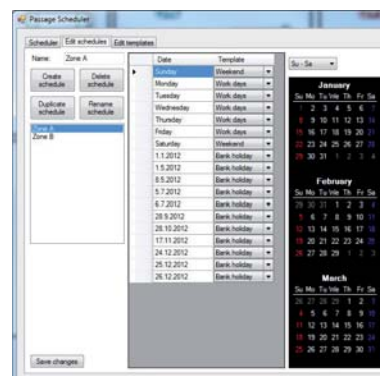

PASSAGE SCHEDULER - software planiranje automatskog otvaranja u određenom periodu dana, free exit