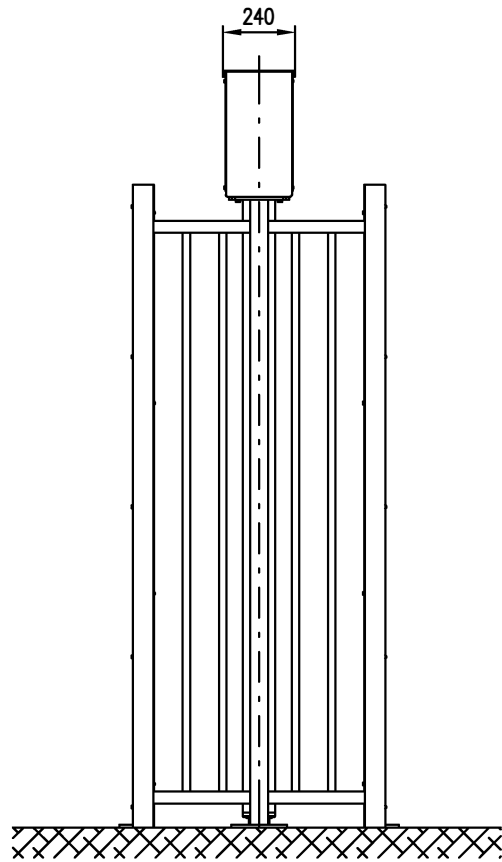

MODEL: SP300