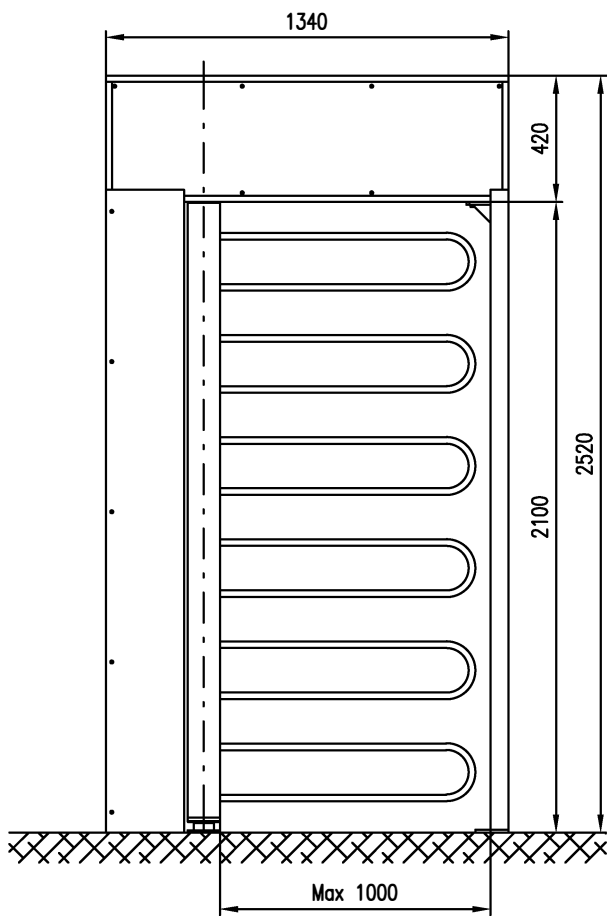

MODEL: SP300