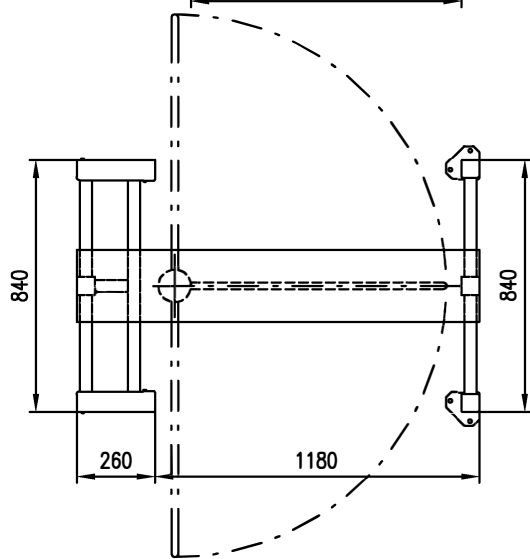

MODEL: SP300