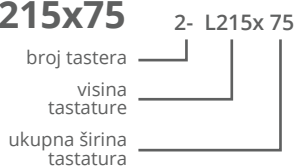

2-L215x75

Dimenzije za ugradnju:

- 37 mm dubina rupe
- u zidu za 10 mm veća dimenzija od širine i visine
- naziduzna 22 mm veća dimenzija od širine i visine

Dodatni ram

- naziduzna 52 mm veća dimenzija od širine i visine

Kvalitetna audio pojačala, dvožična, četvorožična i petožična, kompatibilna sa svim evropskim slušalicama!

Odnos kvaliteta i cene je velika prednost naših originalnih proizvoda!

Profili i tasteri table izrađuju se od kvalitetnih aluminijumskih legura površinski zaštićenih eloksažom. Delovi table od plastike izrađeni su od polukarbonata, materijala otpornog na starenje. Tabla i elektronika zaštićeni su od negativnih atmosferskih uticaja i izdržljiva je na konstantnu i dugotrajnu upotrebu. Tabla je izrađena u savremenom dizajnu i pogodna je za ugradnju i u novo izgrađenim objektima.