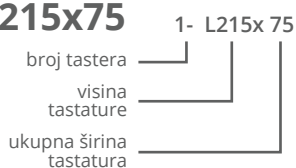

Tabla se sastoji od metalnog rama, koji se ugrađuje u zid ili na zid, i od tastatura. Tabla je modularnog tipa, što omogućava laku zamenu tastature, elektronike i napajanja, jednostavna je za građevinsku montažu i za instalaciju. Tabla je kvalitetno osvetljena led rasvetom, sa dobro uočljivim natpisima.

Tabla je sa 1 tastera, za 2-žični 1+n i ostale sisteme

Tabla se isporučuje bez mikrozvučnog modula

1-L215x75

Dimenzije za ugradnju:

- 37 mm dubina rupe
- u zidu za 10 mm veća dimenzija od širine i visine
- naziduzna 22 mm veća dimenzija od širine i visine