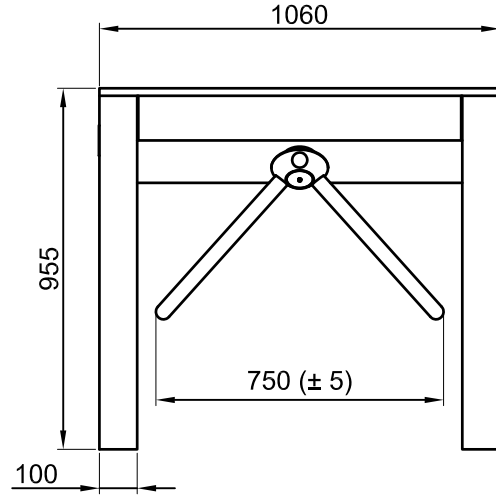

1

2

3

4

A

A

B

B

C

C

D

D

E

E

Aksi belirtilmedikçe tüm ölçüler "mm" dir.

/ All dimensions are in "mm" unless otherwise specified

Tasarım ve ölçüler haber vermeksizin değiştirilebilir. / Design and dimensions may change without notice.

F

F

ÜRÜN ADI / PRODUCT NAME

ÇİZİM TARİHİ / CREATED ON

700 E N1
BEL TİPİ TURNİKESİ / TRIPOD

16.02.2017

1

4