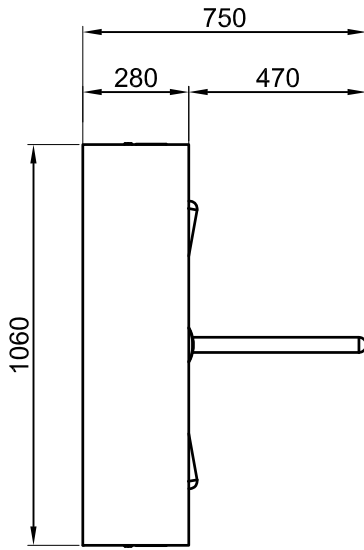

1

2

3

4

A

A

B

B

C

C

D

D

E

E

Aksi belirtilmedikçe tüm ölçüler "mm" dir.

/ All dimensions are in "mm" unless otherwise specified

Tasarım ve ölçüler haber vermeksizin değiştirilebilir. / Design and dimensions may change without notice.

F

F

ÜRÜN ADI / PRODUCT NAME

ÇİZİM TARİHİ / CREATED ON

700 E N1
BEL TİPİ TURNİKESİ / TRIPOD

16.02.2017