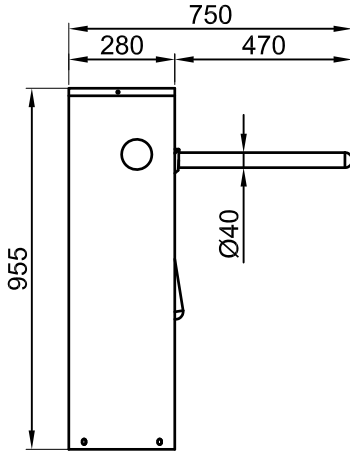

1

2

3

4

A

A

B

B

C

C

D

D

E

E

Aksi belirtilmedikçe tüm ölçüler "mm" dir.

/ All dimensions are in "mm" unless otherwise specified

Tasarım ve ölçüler haber vermeksizin değiştirilebilir. / Design and dimensions may change without notice.

F

F

ÜRÜN ADI / PRODUCT NAME

ÇİZİM TARİHİ / CREATED ON

700 E N1
BEL TİPİ TURNİKESİ / TRIPOD

16.02.2017