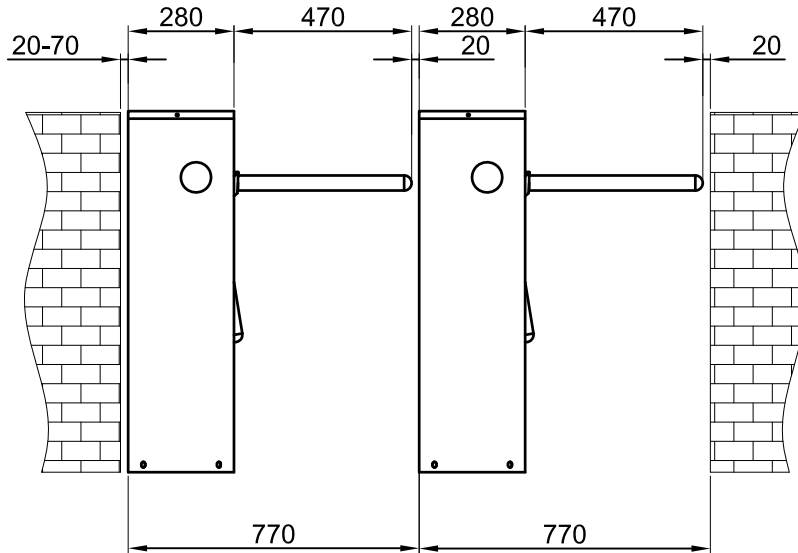

1

2

3

4

A

A

B

B

C

C

D

D

E

E

Aksi belirtilmedikçe tüm ölçüler "mm" dir.

/ All dimensions are in "mm" unless otherwise specified

Tasarım ve ölçüler haber vermeksizin değiştirilebilir. / Design and dimensions may change without notice.

F

F

ÜRÜN ADI / PRODUCT NAME

ÇİZİM TARİHİ / CREATED ON

700 E N1
BEL TİPİ TURNİKESİ / TRIPOD

16.02.2017