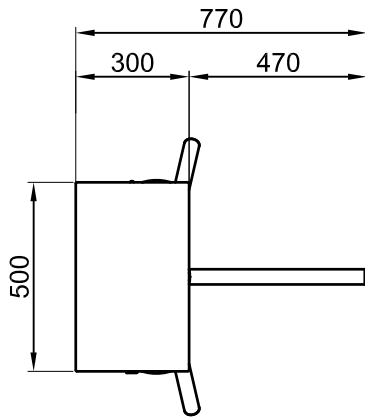

1 2 3 4

A

B

A

B

C

C

D

D

E

E

Aksi belirtilmedikçe tüm ölçüler "mm" dir.

/ All dimensions are in "mm" unless otherwise specified

Tasarım ve ölçüler haber vermeksizin değiştirilebilir. / Design and dimensions may change without notice.

F

ÜRÜN ADI / PRODUCT NAME

ÇİZİM TARİHİ / CREATED ON

500 E-S
BEL TİPİ TURNİKESİ / TRIPOD

16.02.2017

1

4