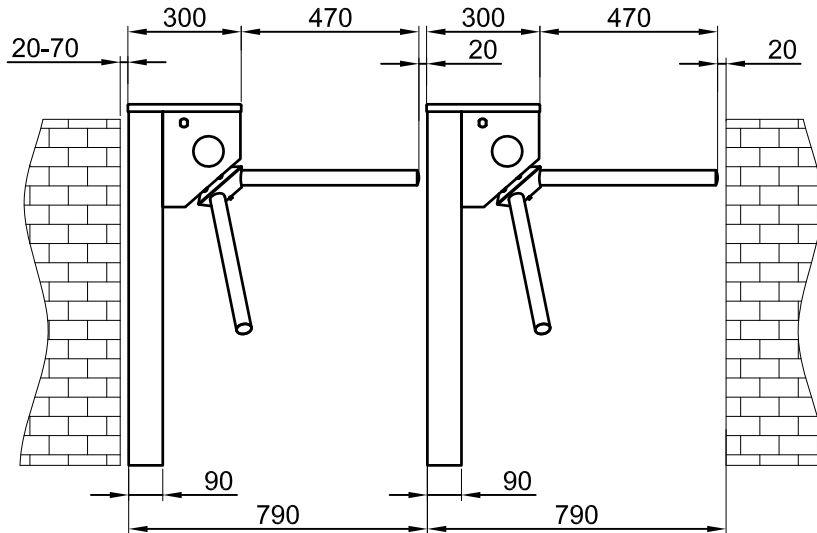

D

E

E

Aksi belirtilmedikçe tüm ölçüler "mm" dir.

/ All dimensions are in "mm" unless otherwise specified

Tasarım ve ölçüler haber vermeksizin değiştirilebilir. / Design and dimensions may change without notice.

F

ÜRÜN ADI / PRODUCT NAME

ÇİZİM TARİHİ / CREATED ON

500 E-S
BEL TİPİ TURNİKESİ / TRIPOD

16.02.2017

1

4