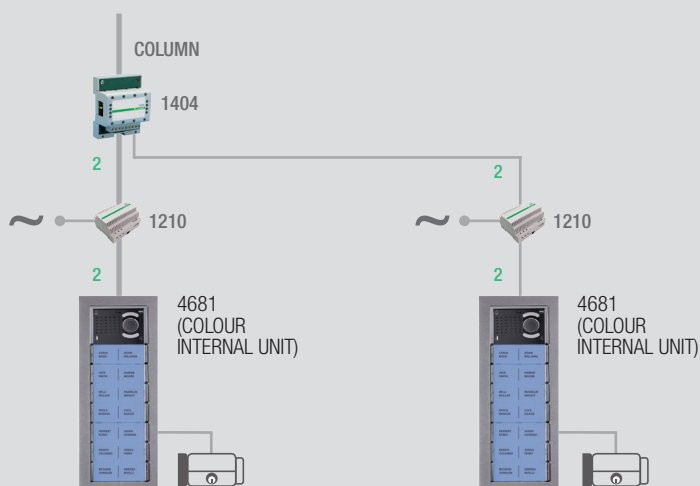

A ANALOGUE ENTRANCE PANEL COMPOSITION

ANALOGUE AUDIO ENTRANCE PANEL																	
	3110/1	3110/2	3110/3	3110/4	3311/1A	3311/2A	3311/3A	3311/4A	33410	33411	33412	33433	33434	33436	3336	4681	1210
Users																	
1	1				1					1						1	1
2	1				1						1					1	1
3		1				1			1			1				1	1
4		1				1			1				1			1	1
5		1				1			1					1		1	1
6		1				1			1					1		1	1
7		1				1					1			1		1	1
8		1				1					1			1		1	1
9			1				1		1				1	1		1	1
10			1				1		1				1	1		1	1
11			1				1		1					2		1	1
12			1				1		1					2		1	1
13			1				1				1			2		1	1
14			1				1				1			2		1	1
15				1				1	1				1	2		1	1
16				1				1	1				1	2		1	1
17				1				1	1					3		1	1
18				1				1	1					3		1	1
19				1					1					3		1	1
20				1					1					3		1	1
21				2				2			1		2	2	1	1	1
22				2				2			1		2	2	1	1	1
23				2				2		1				4	1	1	1
24				2				2		1				4	1	1	1
25				2				2			1			4	1	1	1
26				2				2			1			4	1	1	1
27				2				2					2	3		1	1
28				2				2			1		2	3		1	1
29				2				2		1				5		1	1
30				2				2		1				5		1	1
31				2				2			1			5		1	1
32				2				2			1			5		1	1

C COMPATIBLE A/V INTERNAL UNITS

INTERNAL UNITS						
	6701W	6721W	6601W	6801W	2638	6228W(B)
1	1	1	1	1	1	1
2	2	2	2	2	2	2
3	3	3	3	3	3	3
4	4	4	4	4	4	4
5	5	5	5	5	5	5
6	6	6	6	6	6	6
7	7	7	7	7	7	7
8	8	8	8	8	8	8
9	9	9	9	9	9	9
10	10	10	10	10	10	10
11	11	11	11	11	11	11
12	12	12	12	12	12	12
13	13	13	13	13	13	13
14	14	14	14	14	14	14
15	15	15	15	15	15	15
16	16	16	16	16	16	16
17	17	17	17	17	17	17
18	18	18	18	18	18	18
19	19	19	19	19	19	19
20	20	20	20	20	20	20
21	21	21	21	21	21	21
22	22	22	22	22	22	22
23	23	23	23	23	23	23
24	24	24	24	24	24	24
25	25	25	25	25	25	25
26	26	26	26	26	26	26
27	27	27	27	27	27	27
28	28	28	28	28	28	28
29	29	29	29	29	29	29
30	30	30	30	30	30	30
31	31	31	31	31	31	31
32	32	32	32	32	32	32

B DIGITAL ENTRANCE PANEL COMPOSITION

DIGITAL AUDIO/VIDEO ENTRANCE PANEL																			
	3110/1	3110/2	3110/3	3110/4	3311/1A	3311/2A	3311/3A	3311/4A	33410	33411	33412	33433	33434	33436	3336	3360B	4681	1210	
Users																			
1-100			1				1		1								1	1	1

SECONDARY EXTERNAL UNIT

Add:
1 x Art. 1404 digital switching device - 2-wire system